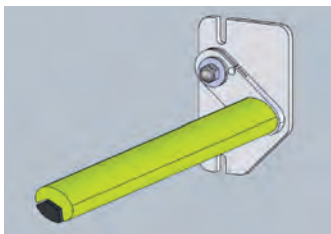

## Ergo-Glow-Grip\*

Maximale Sicherheit und  
Funktionalität bei Nacht durch  
nachleuchtende Bedieneinheit

\*Geschütztes Gebrauchsmuster.

## Ergo-Glow-Grip\*

- Ergonomische Bedienung über durchgängige Griffstange, die durch ihre ovale Form und das Ineinandergreifen, besonders effektiv und angenehm für den Anwender ist
- Maximale Sicherheit und Funktionalität bei Dunkelheit durch nachleuchtende Bedieneinheit. Die besondere Farbe lädt sich am Tag durch UV-Strahlung auf, um bei Nacht die Sicherheit der Einsatzkräfte maßgeblich zu erhöhen