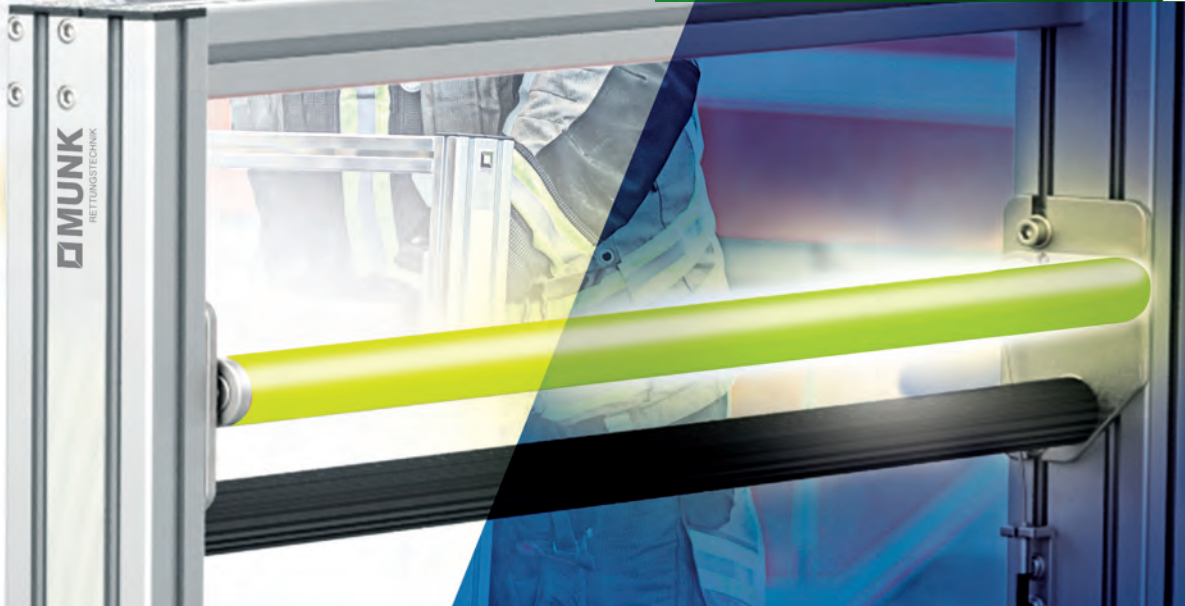

## Ergo-Glow-Grip\*

Maximale Sicherheit und  
Funktionalität bei Nacht durch  
nachleuchtende Bedieneinheit

\*Geschütztes Gebrauchsmuster.

## Ergo-Glow-Grip\*

- Ergonomische Bedienung über durchgängige Griffstange, die durch ihre ovale Form und das Ineinandergreifen, besonders effektiv und angenehm für den Anwender ist
- Maximale Sicherheit und Funktionalität bei Dunkelheit durch nachleuchtende Bedieneinheit. Die besondere Farbe lädt sich am Tag durch UV-Strahlung auf, um bei Nacht die Sicherheit der Einsatzkräfte maßgeblich zu erhöhen

## Glow-Sprossenbelag\*

Maximale Sicherheit und Funktionalität bei Nacht.

\*Geschütztes Gebrauchsmuster.