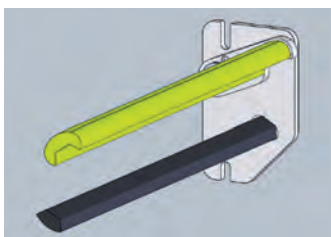

## Ergo-Glow-Grip\*

Maximale Sicherheit und  
Funktionalität bei Nacht durch  
nachleuchtende Bedieneinheit

\*Geschütztes Gebrauchsmuster.

## Ergo-Glow-Grip\*

- Ergonomische Bedienung über durchgängige Griffstange, die durch ihre ovale Form und das Ineinandergreifen, besonders effektiv und angenehm für den Anwender ist
- Maximale Sicherheit und Funktionalität bei Dunkelheit durch nachleuchtende Bedieneinheit. Die besondere Farbe lädt sich am Tag durch UV-Strahlung auf, um bei Nacht die Sicherheit der Einsatzkräfte maßgeblich zu erhöhen