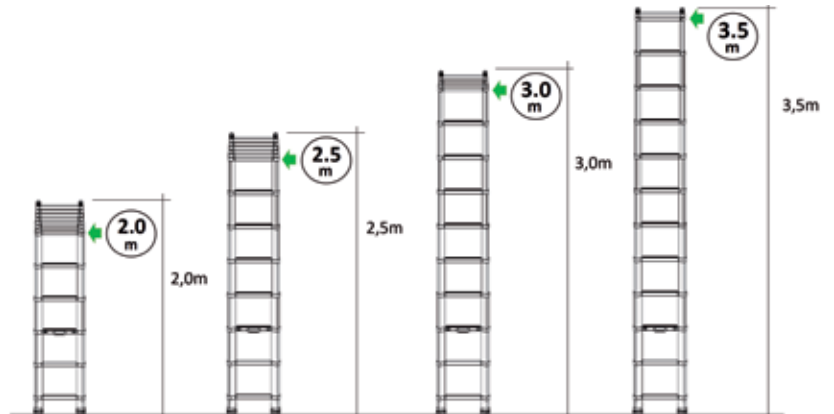

Kompakt und flexibel im Einsatz

Teleskopleitern sparen nicht nur Platz, sondern sind auch robust und stabil.

Teleskopleiter Rescue Line

- Original Telesteps-Teleskopleiter aus Aluminium
- Zugelassen als 3-Personen-Rettungsleiter und / oder Zugangsleiter
- Geprüft nach den Vorgaben der DIN EN 1147
- Abriebfest eloxierte Dreieckrohr-Holme (teilweise kunststoffverkleidet) für extreme Stabilität und Verwindungssteifigkeit
- Variable Höhenverstellung durch intuitive Teleskopfunktion
- Sicherheitssystem für langsames Einfahren zur Reduzierung der Quetsch- und Verletzungsgefahr
- Maximale Belastung: 500 kg

Passendes Zubehör

Sprossenschutz rot

Teleskopleiter mit praktischer Höhenanzeige

- Geprüft nach den Vorgaben der DIN EN 1147
- Zugelassen als 3-Personen-Rettungsleiter und / oder Zugangsleiter
- Tiefe Vierkantsprossen mit Sprossenschutz aus Kunststoff als Rutschhemmung und Isolierung vor Kälte/Wärme
- Variable Höhenverstellung durch intuitive Teleskopfunktion
- Integrierte Anzeige verschiedener Höhenangaben (2,0 / 2,5 / 3,0 / 3,5 m)
- Maximale Belastung: 500 kg

	rot	schwarz	Sprossenschutz rot	Sprossenschutz schwarz
Sprossenanzahl	13	13	13	13
Länge ausgefahren m	4,10	4,10	-	-
Länge eingefahren m	1,17	1,17	-	-
Gewicht kg	19,2	19,2	0,5	0,5
Belastung max. kg	500	500	-	-
Bestell-Nr.	115488	115505	115506	115507
Preis ohne MwSt. Euro	auf Anfrage	auf Anfrage	auf Anfrage	auf Anfrage