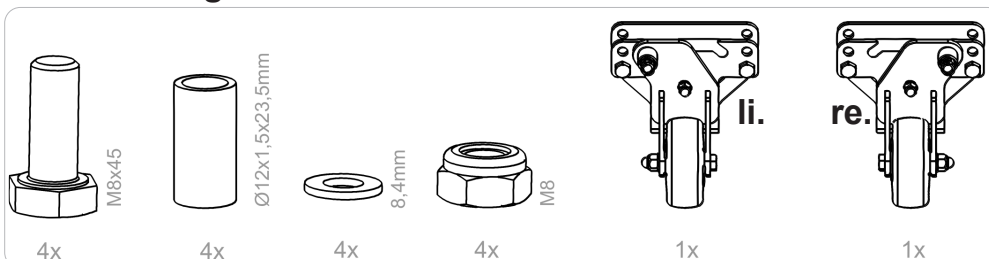

Montage -und Bedienungsanleitung Nachrüstset 'roll-bar'

19634: 30370; 33425 - 33446; 30372 - 30375; 7068771 - 7194563

19635: 30307 - 30369; 30371; 30379

Lieferumfang:

1 Montage

2 Bedienung