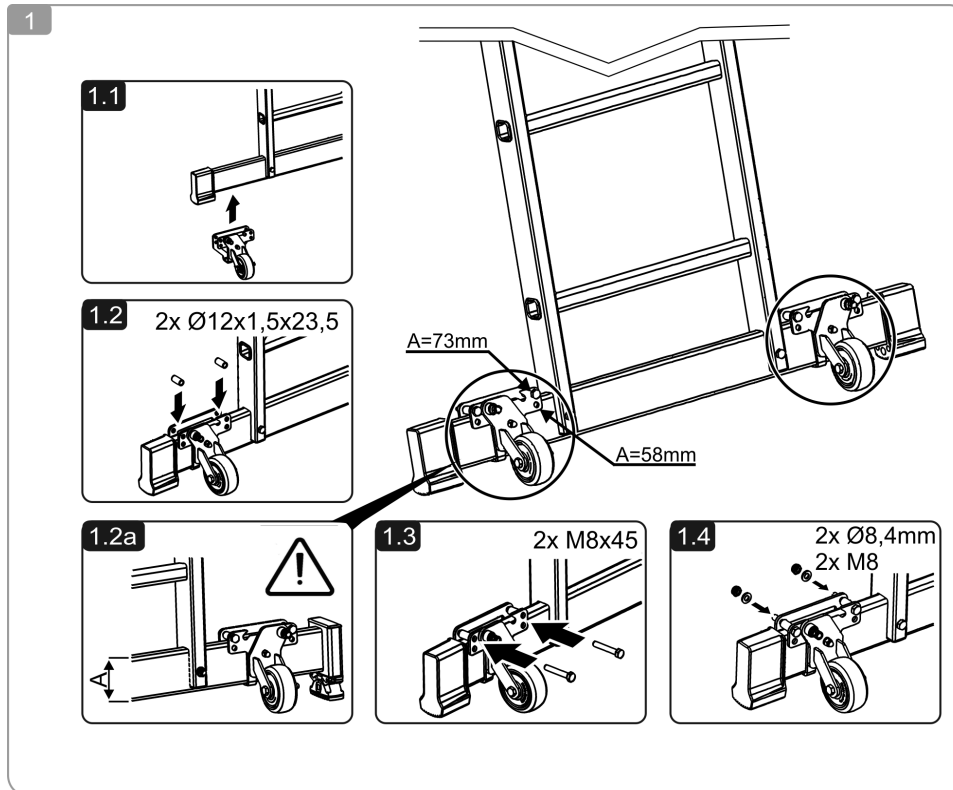

Montage -und Bedienungsanleitung Nachrüstset 'roll-bar'

19634: 30370; 33425 - 33446; 30372 - 30375; 7068771 - 7194563

19635: 30307 - 30369; 30371; 30379

Lieferumfang:

1 Montage

2 Bedienung