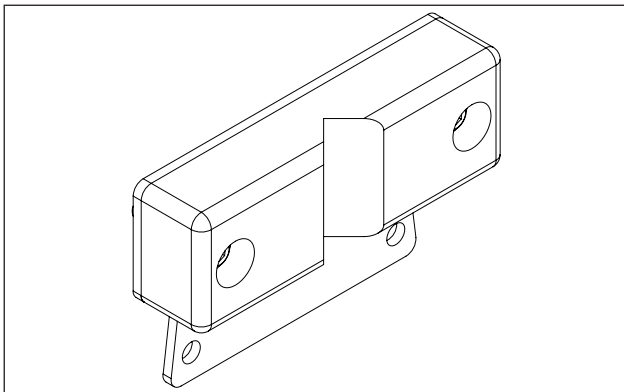

# Montageanleitung

Umbausatz Auflageklotz Glasreinigerleiter

*Assembly instruction: Conversion kit support block for window cleaner's ladder*

19640