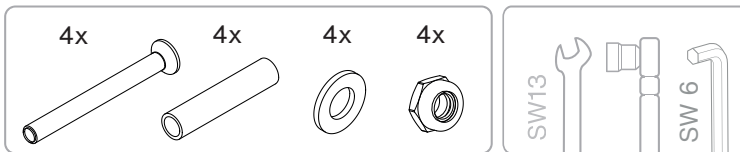

# Aufbauanleitung: Montagesatz für Haken

## Assembly instructions: Mounting kit for hook

Berechnung der Hakenposition  
Calculating the hook position:

019320	M8x80	Ø12x1,5x56,2	Ø8	M8
019321	M8x90	Ø12x1,5x70	Ø8	M8
019322	M8x110	Ø12x1,5x81,8	Ø8	M8
019323	M8x120	Ø12x1,5x96,6	Ø8	M8