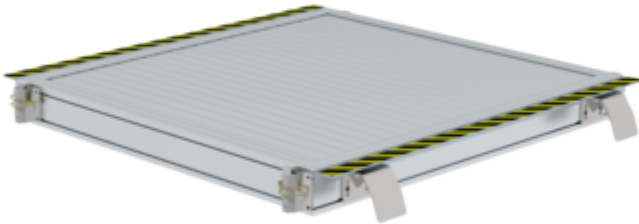

Bestell-Nr.: 331039

Gleispodest starr

Zubehör für die Produktfamilie