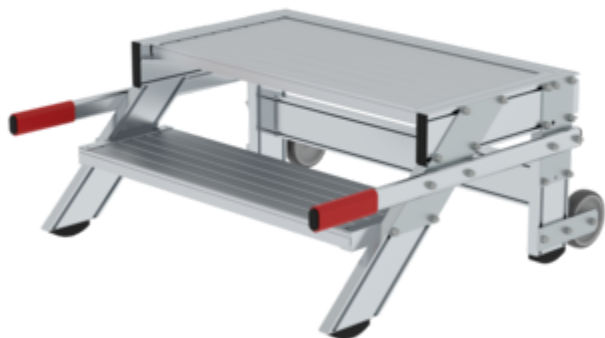

Bestell-Nr.: 050015

**Arbeitspodest fahrbar,
Stufenbreite 800 mm,
Aluminium geriffelt 2
Stufen**

Zubehör für dieses Produkt

Bestell-Nr.: 050140

Schiebegriff inkl.
Schrumpfschlauch
für Arbeitspodest
fahrbar 2 stufig,
Länge 750mm

Bestell-Nr.: 050023

Geländer einseitig
für Arbeitspodest
fahrbar einseitig 2
Stufen

Zubehör für die Produktfamilie