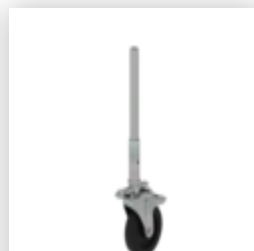

Bestell-Nr.: 027912  
Ballastgewicht mit  
Einhängebügeln  
RAL 1021

Bestell-Nr.: 019081

Clip-Schale für  
Rundrohre ø 50  
mm

Bestell-Nr.: 027920

Wandabstandshalter  
verstellbar  
Verstellbar bis 1,0  
m

Bestell-Nr.: 019136

Federclip für  
Rollgerüst mit  
kurzen Bolzen,  
geschlossen

Bestell-Nr.: 070520

Gerüststrebe  
teleskopierbar  
2120-3400 mm

Bestell-Nr.: 027104

Höhenverstellbare  
Spindel

Bestell-Nr.: 027922

Lenkrolle mit  
Spindel, spurlos  
grau  
höhenverstellbar ø  
200 mm

Bestell-Nr.: 027921

Lenkrolle mit  
Spindel, elektrisch  
leitfähig  
höhenverstellbar ø  
200 mm

Bestell-Nr.: 027958

Lenkrolle ø 200  
mm mit  
Feststellbremse  
und Zapfen