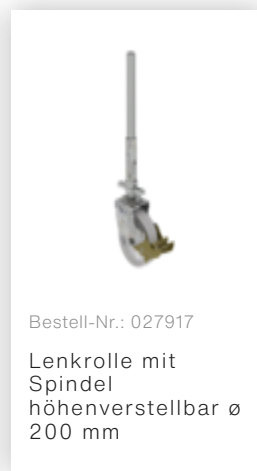

Bestell-Nr.: 171235

**Rollgerüst 0,75 x 2,45
m Plattformhöhe 2,51 m**

Zubehör für die Produktfamilie

Bestell-Nr.: 019276

Ablageschale
800x300 mm
Klemmbereich 38-
51mm

Bestell-Nr.: 019175

Prüfplakette 40 x
40 mm

Bestell-Nr.: 019176

Inventaraufkleber

Bestell-Nr.: 070507

Sicherungstüre
stirnseitig
Aufsteckrahmen
0,75

Bestell-Nr.: 070505

Gerüstverbindersatz
für Gerüstbreite
0,75 m

Bestell-Nr.: 019136

Federclip für
Rollgerüst mit
kurzen Bolzen,
geschlossen

Bestell-Nr.: 070520

Gerüststrebe
teleskopierbar
2120-3400 mm

Bestell-Nr.: 027104

Höhenverstellbare
Spindel

Bestell-Nr.: 027922

Lenkrolle mit
Spindel, spurlos
grau
höhenverstellbar ø
200 mm

Bestell-Nr.: 027921

Lenkrolle mit
Spindel, elektrisch
leitfähig
höhenverstellbar ø
200 mm

Bestell-Nr.: 027958

Lenkrolle ø 200
mm mit
Feststellbremse
und Zapfen

Bestell-Nr.: 027905

Aufsteckrahmen
0,75 m Höhe 1,00
m