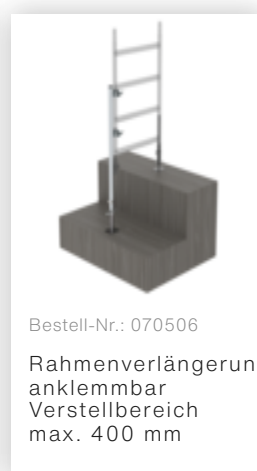

Bestell-Nr.: 171235

**Rollgerüst 0,75 x 2,45
m Plattformhöhe 2,51 m**

Zubehör für die Produktfamilie

Bestell-Nr.: 019276

Ablageschale
800x300 mm
Klemmbereich 38-
51mm

Bestell-Nr.: 019175

Prüfplakette 40 x
40 mm

Bestell-Nr.: 019176

Inventaraufkleber

Bestell-Nr.: 070507

Sicherungstüre
stirnseitig
Aufsteckrahmen
0,75

Bestell-Nr.: 070505

Gerüstverbindersatz
für Gerüstbreite
0,75 m

Bestell-Nr.: 019136

Federclip für
Rollgerüst mit
kurzen Bolzen,
geschlossen

Bestell-Nr.: 070520

Gerüststrebe
teleskopierbar
2120-3400 mm

Bestell-Nr.: 027104

Höhenverstellbare
Spindel

Bestell-Nr.: 027922

Lenkrolle mit
Spindel, spurlos
grau
höhenverstellbar ø
200 mm

Bestell-Nr.: 027921

Lenkrolle mit
Spindel, elektrisch
leitfähig
höhenverstellbar ø
200 mm

Bestell-Nr.: 027958

Lenkrolle ø 200
mm mit
Feststellbremse
und Zapfen

Bestell-Nr.: 027905

Aufsteckrahmen
0,75 m Höhe 1,00
m