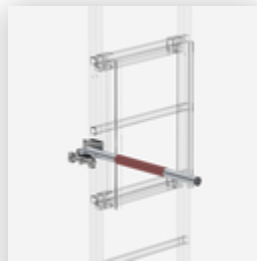

Bestell-Nr.: 062966

**Ausstiegstritt Alu-
blank Spaltmaß
100mm**

Bestell-Nr.: 062967

**Ausstiegstritt Alu-
blank Spaltmaß
150mm**

Bestell-Nr.: 062968

**Ausstiegstritt Alu-
blank Spaltmaß
200mm**

Bestell-Nr.: 062969

**Ausstiegstritt Alu-
blank Spaltmaß
250mm**

Bestell-Nr.: 062970

**Ausstiegstritt Alu-
blank Spaltmaß
300mm**

Bestell-Nr.: 061237

Rückenschutzbügel
seitlicher Ausstieg
Ausstieg eloxiert
mit Montagesatz

Bestell-Nr.: 061277

Rückenschutzerweiterung
Alu eloxiert

Bestell-Nr.: 062446

Zugangssicherung-
Notabstiegsleiter
12 Sprossen für
Steigleitern

Bestell-Nr.: 063504

Sicherungsschranke
für
Notabstiegsleiter
Ausstieg links

Bestell-Nr.: 063505