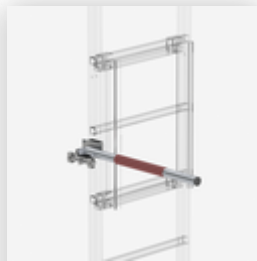

**Ausstiegstritt Alu-
blank Spaltmaß
250mm**

Bestell-Nr.: 062970

**Ausstiegstritt Alu-
blank Spaltmaß
300mm**

Bestell-Nr.: 061237

Rückenschutzbügel
seitlicher Ausstieg
Ausstieg eloxiert
mit Montagesatz

Bestell-Nr.: 061277

Rückenschutzerweiterung
Alu eloxiert

Bestell-Nr.: 062446

Zugangssicherung-
Notabstiegsleiter
12 Sprossen für
Steigleitern

Bestell-Nr.: 063504

Sicherungsschranke
für
Notabstiegsleiter
Ausstieg links

Bestell-Nr.: 063505

Sicherungsschranke
für
Notabstiegsleiter
Ausstieg rechts

Bestell-Nr.: 063962

Zugangssicherung
drehbar Stahl
verzinkt

Bestell-Nr.: 060941

Erweiterungspodest
400 x 800 mm

Bestell-Nr.: 060943

Erweiterungspodest
800 x 800 mm