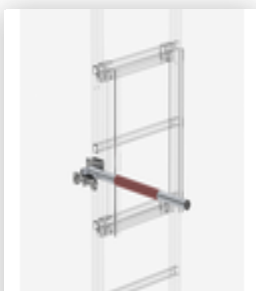

**Rückenschutzbügel
seitlicher Ausstieg
Ausstieg eloxiert
mit Montagesatz**

Bestell-Nr.: 061277

**Rückenschutzerweiterun
Alu eloxiert**

Bestell-Nr.: 062446

**Zugangssicherung-
Notabstiegsleiter
12 Sprossen für
Steigleitern**

Bestell-Nr.: 063504

**Sicherungsschranke
für
Notabstiegsleiter
Ausstieg links**

Bestell-Nr.: 063505

**Sicherungsschranke
für
Notabstiegsleiter
Ausstieg rechts**

Bestell-Nr.: 063962

**Zugangssicherung
drehbar Stahl
verzinkt**