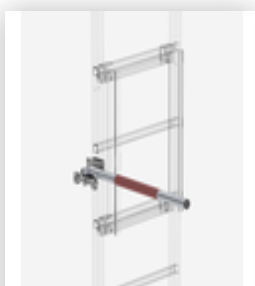

**Attika-Überstieg mit
Sicherungstüre und
Steigschutzschiene
Edelstahl V2A**

Bestell-Nr.: 068971

**Ausstiegstritt für
SI-Türe mit
Steigschutzschiene
Edelstahl Spaltmaß
100mm**

Bestell-Nr.: 068972

**Ausstiegstritt für
SI-Türe mit
Steigschutzschiene
Edelstahl Spaltmaß
150mm**

Bestell-Nr.: 068973

**Ausstiegstritt für
SI-Türe mit
Steigschutzschiene
Edelstahl Spaltmaß
200mm**

Bestell-Nr.: 068975

**Ausstiegstritt für
SI-Türe mit
Steigschutzschiene
Edelstahl Spaltmaß
300mm**

Bestell-Nr.: 068506

**Sicherungstüre mit
Steigschutzschiene
Edelstahl V2A**

Bestell-Nr.: 062446

**Zugangssicherung-
Notabstiegsleiter
12 Sprossen für
Steigleitern**

Bestell-Nr.: 063504

**Sicherungsschranke
für
Notabstiegsleiter
Ausstieg links**