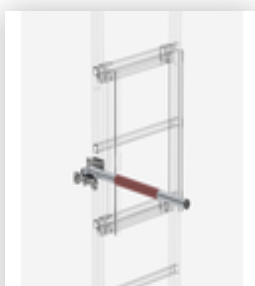

Bestell-Nr.: 068973

**Ausstiegstritt für
SI-Türe mit
Steigschutzschiene
Edelstahl Spaltmaß
200mm**

Bestell-Nr.: 068975

**Ausstiegstritt für
SI-Türe mit
Steigschutzschiene
Edelstahl Spaltmaß
300mm**

Bestell-Nr.: 068506

**Sicherungstüre mit
Steigschutzschiene
Edelstahl V2A**

Bestell-Nr.: 062446

**Zugangssicherung-
Notabstiegsleiter
12 Sprossen für
Steigleitern**

Bestell-Nr.: 063504

**Sicherungsschranke
für
Notabstiegsleiter
Ausstieg links**

Bestell-Nr.: 063505

**Sicherungsschranke
für
Notabstiegsleiter
Ausstieg rechts**

Bestell-Nr.: 063962

**Zugangssicherung
drehbar Stahl
verzinkt**

Bestell-Nr.: 019176

Inventaraufkleber

Bestell-Nr.: 019175

Prüfplakette 40 x 40 mm