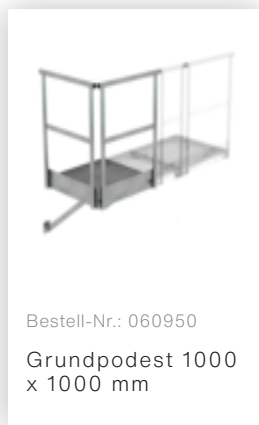

Ausstiegstritt  
Edelstahl  
Spaltmaß 100mm

Bestell-Nr.: 068967

Ausstiegstritt  
Edelstahl  
Spaltmaß 150mm

Bestell-Nr.: 068968

Ausstiegstritt  
Edelstahl  
Spaltmaß 200mm

Bestell-Nr.: 068253

Bodenbefestigung  
Fußplatte für  
Steigleitern