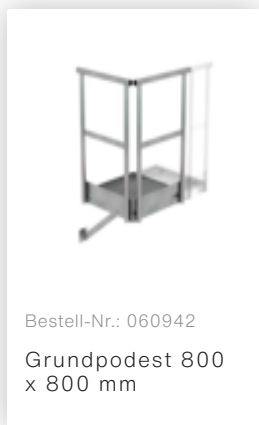

Bestell-Nr.: 530100

**Einzügige Steigleiter mit  
Rückenschutz Edelstahl  
5,96m**

Ausstiegstritt  
Edelstahl  
Spaltmaß 100mm

Bestell-Nr.: 068967

Ausstiegstritt  
Edelstahl  
Spaltmaß 150mm

Bestell-Nr.: 068968

Ausstiegstritt  
Edelstahl  
Spaltmaß 200mm

Bestell-Nr.: 068253

Bodenbefestigung  
Fußplatte für  
Steigleitern