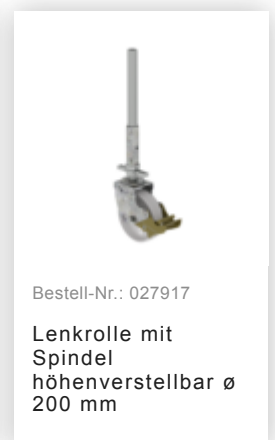

Bestell-Nr.: 174235

**Rollgerüst 1,35 x 2,45 m
mit Doppel-Plattform
Plattformhöhe 2,51 m**

Zubehör für die Produktfamilie

Bestell-Nr.: 027940

Antrittsbügel

Bestell-Nr.: 027912

**Ballastgewicht mit
Einhängebügeln
RAL 1021**

Bestell-Nr.: 019081

**Clip-Schale für
Rundrohre \varnothing 50 mm**

Bestell-Nr.: 027920

**Wandabstandshalter
verstellbar
Verstellbar bis 1,0
m**

Bestell-Nr.: 070506

**Rahmenverlängerung
anklemmbar
Verstellbereich
max. 400 mm**

Bestell-Nr.: 019274

**Ablageschale
500x220 mm
Klemmbereich 38-
51mm**

Bestell-Nr.: 019276

**Ablageschale
800x300 mm
Klemmbereich 38-
51mm**

Bestell-Nr.: 019175

**Prüfplakette 40 x
40 mm**

Bestell-Nr.: 019176

Bestell-Nr.: 027921

Lenkrolle mit
Spindel, elektrisch
leitfähig
höhenverstellbar ø
200 mm

Bestell-Nr.: 027958

Lenkrolle ø 200 mm
mit Feststellbremse
und Zapfen

Bestell-Nr.: 027902

Aufsteckrahmen
135/112