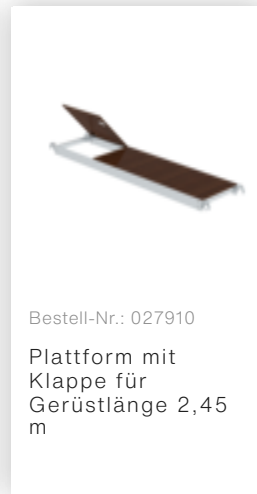

Bestell-Nr.: 174237

**Rollgerüst SG 1,35 x  
2,45 m mit Doppel-  
Plattform Plattformhöhe  
2,51 m**

## Zubehör für die Produktfamilie

Bestell-Nr.: 019274

Ablageschale  
500x220 mm  
Klemmbereich 38-  
51mm

Bestell-Nr.: 019276

Ablageschale  
800x300 mm  
Klemmbereich 38-  
51mm

Bestell-Nr.: 019175

Prüfplakette 40 x  
40 mm

Bestell-Nr.: 019176

Inventaraufkleber

Bestell-Nr.: 019136

Federclip für  
Rollgerüst mit  
kurzen Bolzen,  
geschlossen

Bestell-Nr.: 070520

Gerüststrebe  
teleskopierbar  
2120-3400 mm

Bestell-Nr.: 027104

Höhenverstellbare  
Spindel

Bestell-Nr.: 027922

Lenkrolle mit  
Spindel, spurlos  
grau  
höhenverstellbar ø  
200 mm

Bestell-Nr.: 027921

Lenkrolle mit  
Spindel, elektrisch  
leitfähig  
höhenverstellbar ø  
200 mm

Bestell-Nr.: 027958