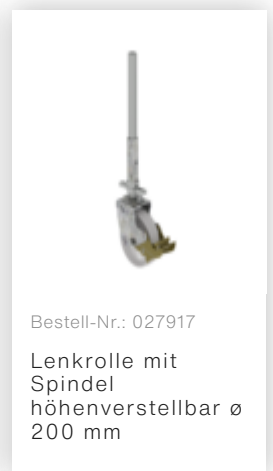

Bestell-Nr.: 174237

**Rollgerüst SG 1,35 x  
2,45 m mit Doppel-  
Plattform Plattformhöhe  
2,51 m**

## Zubehör für die Produktfamilie

Bestell-Nr.: 019274

Ablageschale  
500x220 mm  
Klemmbereich 38-  
51mm

Bestell-Nr.: 019276

Ablageschale  
800x300 mm  
Klemmbereich 38-  
51mm

Bestell-Nr.: 019175

Prüfplakette 40 x  
40 mm

Bestell-Nr.: 019176

Inventaraufkleber

Bestell-Nr.: 019136

Federclip für  
Rollgerüst mit  
kurzen Bolzen,  
geschlossen

Bestell-Nr.: 070520

Gerüststrebe  
teleskopierbar  
2120-3400 mm

Bestell-Nr.: 027104

Höhenverstellbare  
Spindel

Bestell-Nr.: 027922

Lenkrolle mit  
Spindel, spurlos  
grau  
höhenverstellbar ø  
200 mm

Bestell-Nr.: 027921

Lenkrolle mit  
Spindel, elektrisch  
leitfähig  
höhenverstellbar ø  
200 mm

Bestell-Nr.: 027958