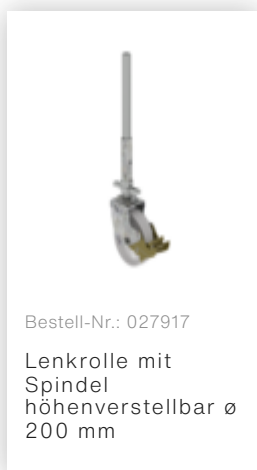

Bestell-Nr.: 174437

**Rollgerüst SG 1,35 x
2,45 m mit Fahrbalken &
Doppel-Plattform
Plattformhöhe 4,66 m**

Zubehör für die Produktfamilie

Bestell-Nr.: 070506

Rahmenverlängerung
anklemmbar
Verstellbereich
max. 400 mm

Bestell-Nr.: 019274

Ablageschale
500x220 mm
Klemmbereich 38-
51mm

Bestell-Nr.: 019276

Ablageschale
800x300 mm
Klemmbereich 38-
51mm

Bestell-Nr.: 019175

Prüfplakette 40 x
40 mm

Bestell-Nr.: 019176

Inventaraufkleber

Bestell-Nr.: 019136

Federclip für
Rollgerüst mit
kurzen Bolzen,
geschlossen

Bestell-Nr.: 070520

Gerüststrebe
teleskopierbar
2120-3400 mm

Bestell-Nr.: 027104

Höhenverstellbare
Spindel

Bestell-Nr.: 027922

Lenkrolle mit
Spindel, spurlos
grau
höhenverstellbar \varnothing
200 mm

Bestell-Nr.: 027921

Lenkrolle mit
Spindel, elektrisch
leitfähig
höhenverstellbar \varnothing
200 mm

Bestell-Nr.: 027958

Lenkrolle \varnothing 200
mm mit
Feststellbremse
und Zapfen

Bestell-Nr.: 027902

Aufsteckrahmen
1,35 m Höhe 1,00
m