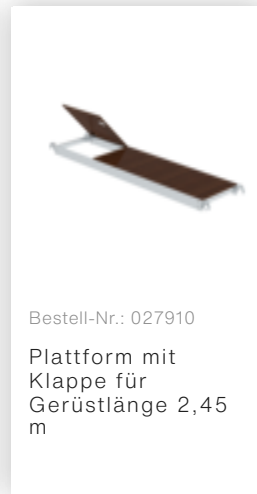

Bestell-Nr.: 174437

**Rollgerüst SG 1,35 x
2,45 m mit Fahrbalken &
Doppel-Plattform
Plattformhöhe 4,66 m**

Zubehör für die Produktfamilie

Bestell-Nr.: 070506

Rahmenverlängerung
anklemmbar
Verstellbereich
max. 400 mm

Bestell-Nr.: 019274

Ablageschale
500x220 mm
Klemmbereich 38-
51mm

Bestell-Nr.: 019276

Ablageschale
800x300 mm
Klemmbereich 38-
51mm

Bestell-Nr.: 019175

Prüfplakette 40 x
40 mm

Bestell-Nr.: 019176

Inventaraufkleber

Bestell-Nr.: 019136

Federclip für
Rollgerüst mit
kurzen Bolzen,
geschlossen

Bestell-Nr.: 070520

Gerüststrebe
teleskopierbar
2120-3400 mm

Bestell-Nr.: 027104

Höhenverstellbare
Spindel

Bestell-Nr.: 027922

Lenkrolle mit
Spindel, spurlos
grau
höhenverstellbar \varnothing
200 mm