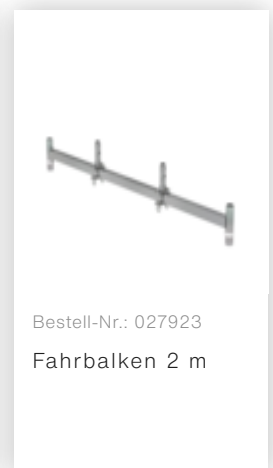

Bestell-Nr.: 175437

**Rollgerüst SG 1,35 x 3,0
m mit Fahrbalken und
Doppel-Plattform
Plattformhöhe 4,66 m**

Zubehör für die Produktfamilie

Bestell-Nr.: 070506

Rahmenverlängerung
anklembare
Verstellbereich
max. 400 mm

Bestell-Nr.: 019274

Ablageschale
500x220 mm
Klemmbereich 38-
51mm

Bestell-Nr.: 019276

Ablageschale
800x300 mm
Klemmbereich 38-
51mm

Bestell-Nr.: 019175

Prüfplakette 40 x
40 mm

Bestell-Nr.: 019176

Inventaraufkleber

Bestell-Nr.: 019136

Federclip für
Rollgerüst mit
kurzen Bolzen,
geschlossen

Bestell-Nr.: 070520

Gerüststrebe
teleskopierbar
2120-3400 mm

Bestell-Nr.: 027104

Höhenverstellbare
Spindel

Bestell-Nr.: 027922

Lenkrolle mit
Spindel, spurlos
grau
höhenverstellbar ø
200 mm

Bestell-Nr.: 027921

Lenkrolle mit
Spindel, elektrisch
leitfähig
höhenverstellbar ø
200 mm

Bestell-Nr.: 027958

Lenkrolle ø 200
mm mit
Feststellbremse
und Zapfen

Bestell-Nr.: 027902

Aufsteckrahmen
1,35 m Höhe 1,00
m