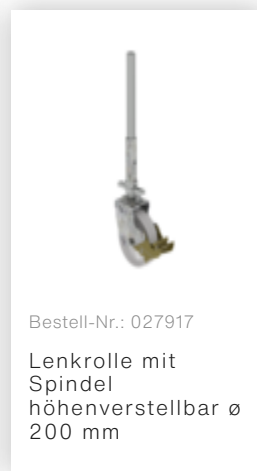

Bestell-Nr.: 171236

**Rollgerüst SG 0,75 x  
2,45 m Plattformhöhe  
2,51 m**

## Zubehör für die Produktfamilie

Bestell-Nr.: 019276

Ablageschale  
800x300 mm  
Klemmbereich 38-  
51mm

Bestell-Nr.: 019175

Prüfplakette 40 x  
40 mm

Bestell-Nr.: 019176

Inventaraufkleber

Bestell-Nr.: 019136

Federclip für  
Rollgerüst mit  
kurzen Bolzen,  
geschlossen

Bestell-Nr.: 070520

Gerüststrebe  
teleskopierbar  
2120-3400 mm

Bestell-Nr.: 027104

Höhenverstellbare  
Spindel

Bestell-Nr.: 027922

Lenkrolle mit  
Spindel, spurlos  
grau  
höhenverstellbar ø  
200 mm

Bestell-Nr.: 027921

Lenkrolle mit  
Spindel, elektrisch  
leitfähig  
höhenverstellbar ø  
200 mm

Bestell-Nr.: 027958

Lenkrolle ø 200  
mm mit  
Feststellbremse  
und Zapfen

Bestell-Nr.: 027905

Aufsteckrahmen  
0,75 m Höhe 1,00  
m