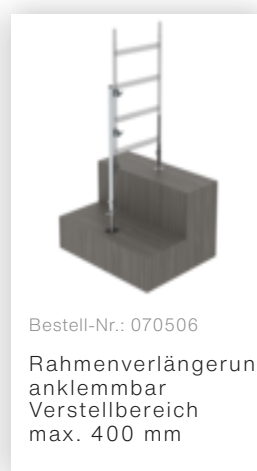

Bestell-Nr.: 171236

**Rollgerüst SG 0,75 x  
2,45 m Plattformhöhe  
2,51 m**

## Zubehör für die Produktfamilie

Bestell-Nr.: 019276

Ablageschale  
800x300 mm  
Klemmbereich 38-  
51mm

Bestell-Nr.: 019175

Prüfplakette 40 x  
40 mm

Bestell-Nr.: 019176

Inventaraufkleber

Bestell-Nr.: 019136

Federclip für  
Rollgerüst mit  
kurzen Bolzen,  
geschlossen

Bestell-Nr.: 070520

Gerüststrebe  
teleskopierbar  
2120-3400 mm

Bestell-Nr.: 027104

Höhenverstellbare  
Spindel

Bestell-Nr.: 027922

Lenkrolle mit  
Spindel, spurlos  
grau  
höhenverstellbar ø  
200 mm

Bestell-Nr.: 027921

Lenkrolle mit  
Spindel, elektrisch  
leitfähig  
höhenverstellbar ø  
200 mm

Bestell-Nr.: 027958

Lenkrolle ø 200  
mm mit  
Feststellbremse  
und Zapfen

Bestell-Nr.: 027905

Aufsteckrahmen  
0,75 m Höhe 1,00  
m