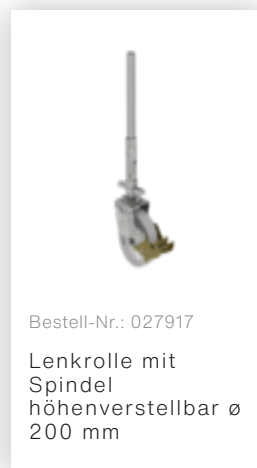

Bestell-Nr.: 172236

**Rollgerüst SG 0,75 x 3,0
m Plattformhöhe 2,51 m**

Zubehör für die Produktfamilie

Bestell-Nr.: 019276

Ablageschale
800x300 mm
Klemmbereich 38-
51mm

Bestell-Nr.: 019175

Prüfplakette 40 x
40 mm

Bestell-Nr.: 019176

Inventaraufkleber

Bestell-Nr.: 019136

Federclip für
Rollgerüst mit
kurzen Bolzen,
geschlossen

Bestell-Nr.: 070520

Gerüststrebe
teleskopierbar
2120-3400 mm

Bestell-Nr.: 027104

Höhenverstellbare
Spindel

Bestell-Nr.: 027922

Lenkrolle mit
Spindel, spurlos
grau
höhenverstellbar \varnothing
200 mm

Bestell-Nr.: 027921

Lenkrolle mit
Spindel, elektrisch
leitfähig
höhenverstellbar \varnothing
200 mm

Bestell-Nr.: 027958

Lenkrolle \varnothing 200
mm mit
Feststellbremse
und Zapfen

Bestell-Nr.: 027905

Aufsteckrahmen
0,75 m Höhe 1,00
m