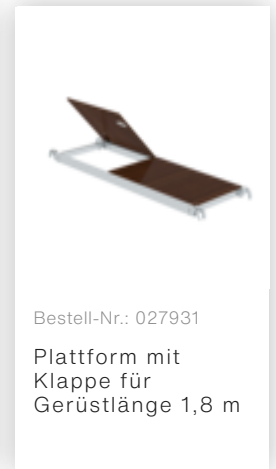

Bestell-Nr.: 154349

**Rollgerüst SG 0,75 x
1,80 m mit Ausleger
Plattformhöhe 3,07 m**

Zubehör für die Produktfamilie

Bestell-Nr.: 070506

Rahmenverlängerung
anklembar
Verstellbereich
max. 400 mm

Bestell-Nr.: 019274

Ablageschale
500x220 mm
Klemmbereich 38-
51mm

Bestell-Nr.: 019276

Ablageschale
800x300 mm
Klemmbereich 38-
51mm

Bestell-Nr.: 019175

Prüfplakette 40 x
40 mm

Bestell-Nr.: 019176

Inventaraufkleber

Bestell-Nr.: 019136

Federclip für
Rollgerüst mit
kurzen Bolzen,
geschlossen

Bestell-Nr.: 019137

Federclip für
Rollgerüst mit
langen Bolzen,
offen

Bestell-Nr.: 070524

Gerüststrebe
teleskopierbar
1700-2500 mm

Bestell-Nr.: 027104

Höhenverstellbare
Spindel

Bestell-Nr.: 027922

Lenkrolle mit
Spindel, spurlos
grau
höhenverstellbar ø
200 mm

Bestell-Nr.: 027921

Lenkrolle mit
Spindel, elektrisch
leitfähig
höhenverstellbar ø
200 mm

Bestell-Nr.: 027958