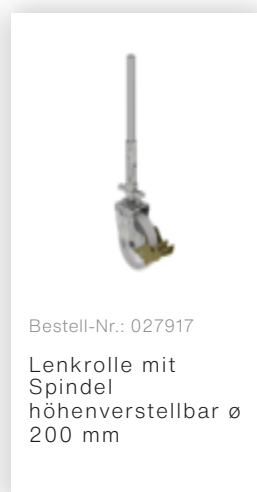

Bestell-Nr.: 167111

**Rollgerüst SG 1,35 x
2,45 m mit
Schrägaufstiegen
Plattformhöhe 2,51 m**

Zubehör für die Produktfamilie

Bestell-Nr.: 027912

Ballastgewicht mit
Einhängebügeln
RAL 1021

Bestell-Nr.: 019081

Clip-Schale für
Rundrohre ø 50
mm

Bestell-Nr.: 027920

Wandabstandshalter
verstellbar
Verstellbar bis 1,0
m

Bestell-Nr.: 070506

Rahmenverlängerung
anklemmbar
Verstellbereich
max. 400 mm

Bestell-Nr.: 019274

Ablageschale
500x220 mm
Klemmbereich 38-
51mm

Bestell-Nr.: 019276

Ablageschale
800x300 mm
Klemmbereich 38-
51mm

Bestell-Nr.: 019175

Prüfplakette 40 x
40 mm

Bestell-Nr.: 019176

Inventaraufkleber

Bestell-Nr.: 019136

Federclip für
Rollgerüst mit
kurzen Bolzen,
geschlossen

Lenkrolle mit
Spindel, elektrisch
leitfähig
höhenverstellbar ø
200 mm

Bestell-Nr.: 027958

Lenkrolle ø 200
mm mit
Feststellbremse
und Zapfen