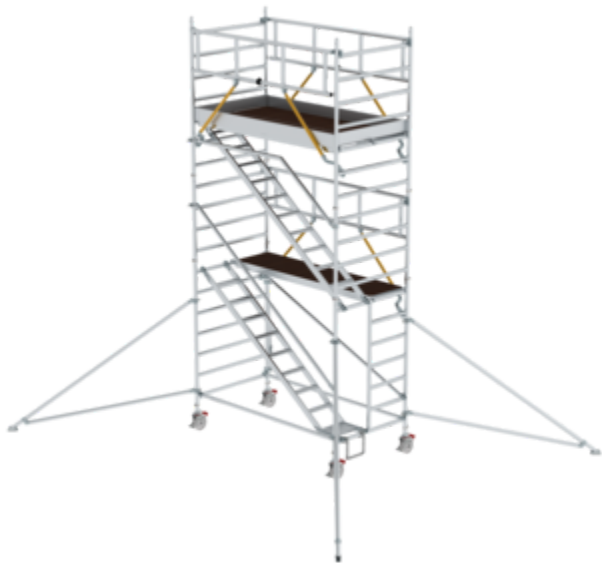

Bestell-Nr.: 167211

**Rollgerüst SG 1,35 x
2,45 m mit
Schrägaufstiegen &
Ausleger Plattformhöhe
4,47 m**

Zubehör für die Produktfamilie

 <p>Bestell-Nr.: 027993</p> <p>Sicherheits- Geländer Rollgerüst Gerüsthöhe 2,45 m</p>	 <p>Bestell-Nr.: 027928</p> <p>Einstiegrahmen für Gerüsthöhe 1,35m</p>	 <p>Bestell-Nr.: 027901</p> <p>Aufsteckrahmen 1,35 m Höhe 2,00 m</p>	 <p>Bestell-Nr.: 027956</p> <p>Geländer längs 2450 mm</p>	 <p>Bestell-Nr.: 027985</p> <p>Plattform mit Längsklappe für Gerüsthöhe 2,45 m</p>
 <p>Bestell-Nr.: 027930</p> <p>Plattform ohne Klappe für Gerüsthöhe 2,45 m</p>	 <p>Bestell-Nr.: 027911</p> <p>Bordbrett Stirnseite für Gerüsthöhe 1,35 m</p>	 <p>Bestell-Nr.: 027914</p> <p>Bordbrett Längsseite für Gerüsthöhe 2,45 m</p>	 <p>Bestell-Nr.: 027963</p> <p>Schrägaufstieg unten für Trepengerüst für Gerüsthöhe 2,45 m</p>	 <p>Bestell-Nr.: 027964</p> <p>Schrägaufstieg für Trepengerüst für Gerüsthöhe 2,45 m</p>
 <p>Bestell-Nr.: 027983</p> <p>Handlauf für Rollgerüst mit Schrägaufstieg für Gerüsthöhe 2,45 m</p>	 <p>Bestell-Nr.: 027967</p> <p>Handlauf oben für Rollgerüst mit Schrägaufstieg für Gerüsthöhe 2,45 m</p>	 <p>Bestell-Nr.: 027908</p> <p>Diagonalstrebe 2,45 m</p>	 <p>Bestell-Nr.: 027907</p> <p>Horizontalstrebe für Gerüsthöhe 2,45 m</p>	 <p>Bestell-Nr.: 027926</p> <p>Dreiecksausleger Ausladung 1,2 m</p>

Bestell-Nr.: 027917

Lenkrolle mit Spindel höhenverstellbar ø 200 mm

Bestell-Nr.: 027940

Antrittsbügel

Bestell-Nr.: 027912

Ballastgewicht mit Einhänggebügeln RAL 1021

Bestell-Nr.: 019081

Clip-Schale für Rundrohre ø 50 mm

Bestell-Nr.: 019276

Ablageschale 800x300 mm Klemmbereich 38-51mm

Bestell-Nr.: 019136

Federclip für Rollgerüst mit kurzen Bolzen, geschlossen

Bestell-Nr.: 019137

Federclip für Rollgerüst mit langen Bolzen, offen

Bestell-Nr.: 070520

Gerüststrebe teleskopierbar 2120-3400 mm

Bestell-Nr.: 027104

Höhenverstellbare Spindel

Bestell-Nr.: 027922

Lenkrolle mit Spindel, spurlos grau höhenverstellbar ø 200 mm

Bestell-Nr.: 027921