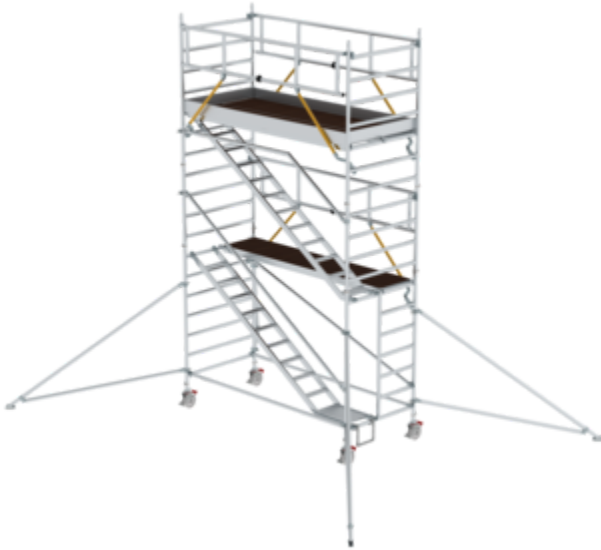

Bestell-Nr.: 167221

**Rollgerüst SG 1,35 x 3,0
m mit Schrägaufstiegen &
Ausleger Plattformhöhe
4,47 m**

Zubehör für die Produktfamilie

Bestell-Nr.: 027994

**Sicherheits-
Geländer
Rollgerüst
Gerüsthöhe 3 m**

Bestell-Nr.: 027928

**Einstiegrahmen für
Gerüstbreite 1,35m**

Bestell-Nr.: 027901

**Aufsteckrahmen
1,35 m Höhe 2,00
m**

Bestell-Nr.: 027957

**Geländer längs
3000 mm**

Bestell-Nr.: 027986

**Plattform mit
Längsklappe für
Gerüsthöhe 3,0 m**

Bestell-Nr.: 027934

Plattform ohne Klappe für Gerüstlänge 3,0 m

Bestell-Nr.: 027911

Bordbrett Stirnseite für Gerüstbreite 1,35 m

Bestell-Nr.: 027944

Bordbrett Längsseite für Gerüstlänge 3,0 m

Bestell-Nr.: 027965

Schrägaufstieg unten für Treppengerüst für Gerüstlänge 3,0 m

Bestell-Nr.: 027966

Schrägaufstieg für Treppengerüst für Gerüstlänge 3,0 m

Bestell-Nr.: 027984

Handlauf für Rollgerüst mit Schrägaufstieg für Gerüstlänge 3,0 m