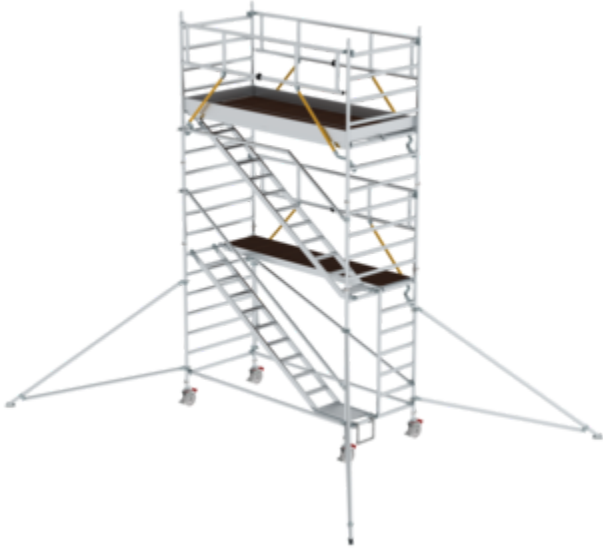

Bestell-Nr.: 167221

**Rollgerüst SG 1,35 x 3,0
m mit Schrägaufstiegen
& Ausleger
Plattformhöhe 4,47 m**

Zubehör für die Produktfamilie

Bestell-Nr.: 027994
Sicherheits-
Geländer
Rollgerüst
Gerüstlänge 3 m

Bestell-Nr.: 027928
Einstiegrahmen für
Gerüstbreite
1,35m

Bestell-Nr.: 027901
Aufsteckrahmen
1,35 m Höhe 2,00
m

Bestell-Nr.: 027957
Geländer längs
3000 mm

Bestell-Nr.: 027986
Plattform mit
Längsklappe für
Gerüstlänge 3,0 m

Bestell-Nr.: 027934
Plattform ohne
Klappe für
Gerüstlänge 3,0 m

Bestell-Nr.: 027911
Bordbrett
Stirnseite für
Gerüstbreite 1,35
m

Bestell-Nr.: 027944
Bordbrett
Längsseite für
Gerüstlänge 3,0 m

Bestell-Nr.: 027965
Schrägaufstieg
unten für
Treppengerüst für
Gerüstlänge 3,0 m

Bestell-Nr.: 027966
Schrägaufstieg für
Treppengerüst für
Gerüstlänge 3,0 m

Bestell-Nr.: 027984
Handlauf für
Rollgerüst mit
Schrägaufstieg für
Gerüstlänge 3,0 m

Bestell-Nr.: 027968
Handlauf oben für
Rollgerüst mit
Schrägaufstieg für
Gerüstlänge 3,0 m