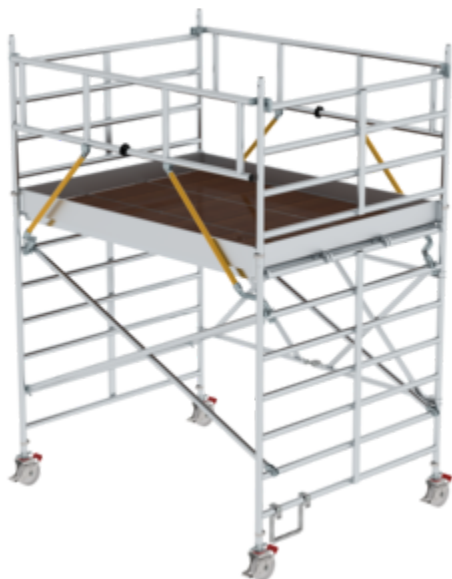

Bestell-Nr.: 115510

**Klappgerüst SG mit
Dreifach-Plattform
Plattformhöhe 2,51 m**

Zubehör für die Produktfamilie

Bestell-Nr.: 027993

Sicherheits-
Geländer
Rollgerüst
Gerüstlänge 2,45
m

Bestell-Nr.: 027997

Geländerrahmen
Stirnseite
Gerüstbreite 1,9 m

Bestell-Nr.: 019081

Clip-Schale für
Rundrohre \varnothing 50
mm

Bestell-Nr.: 027912

Ballastgewicht mit
Einhängebügeln
RAL 1021

Bestell-Nr.: 019274

Ablageschale
500x220 mm
Klemmbereich 38-
51mm

Bestell-Nr.: 019276

Ablageschale
800x300 mm
Klemmbereich 38-
51mm

Bestell-Nr.: 019477

Automatik-
Stahlscharnier für
Gerüst-
Klapprahmen

Bestell-Nr.: 027941

Klapprahmeneinheit
1,9 m

Bestell-Nr.: 027914

Bordbrett
Längsseite für
Gerüstlänge 2,45
m

Bestell-Nr.: 027949

Bordbrett
Stirnseite für
Gerüstbreite 1,9 m

Bestell-Nr.: 019136

Federclip für
Rollgerüst mit
kurzen Bolzen,
geschlossen

Bestell-Nr.: 070520

Gerüststrebe
teleskopierbar
2120-3400 mm

Bestell-Nr.: 027104