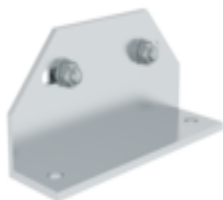

Bestell-Nr.: 600224

Treppe 60° Stufenbreite
800 mm 4 Stufen
Aluminium geriffelt

Zubehör für dieses Produkt

Zubehör für die Produktfamilie

Bestell-Nr.: 690925

Fußwinkel zur
Bodenbefestigung 1
Stück

Bestell-Nr.: 019176