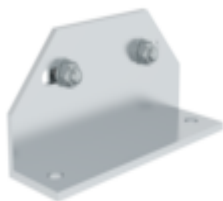

Bestell-Nr.: 600224

**Treppe 60° Stufenbreite
800 mm 4 Stufen
Aluminium geriffelt**

Zubehör für dieses Produkt

Zubehör für die Produktfamilie

Bestell-Nr.: 690925

Fußwinkel zur
Bodenbefestigung
1 Stück

Bestell-Nr.: 019176