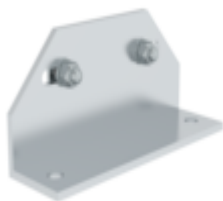

Bestell-Nr.: 600244

**Treppe 45° Stufenbreite  
600 mm 4 Stufen  
Aluminium geriffelt**

**Zubehör für dieses Produkt**

## Zubehör für die Produktfamilie

---

Bestell-Nr.: 690925

Fußwinkel zur  
Bodenbefestigung  
1 Stück

Bestell-Nr.: 019176

Inventaraufkleber

Bestell-Nr.: 019175

Prüfplakette 40 x  
40 mm