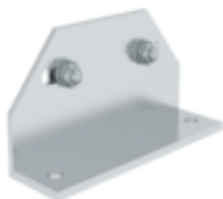

Bestell-Nr.: 600344

**Treppe 45° Stufenbreite
1000 mm 4 Stufen
Aluminium geriffelt**

Zubehör für dieses Produkt

Zubehör für die Produktfamilie

Bestell-Nr.: 690925

Fußwinkel zur
Bodenbefestigung
1 Stück

Bestell-Nr.: 019176