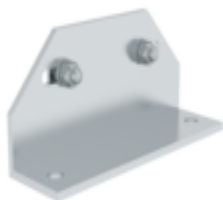

Bestell-Nr.: 600344

Treppe 45° Stufenbreite
1000 mm 4 Stufen
Aluminium geriffelt

Zubehör für dieses Produkt

Zubehör für die Produktfamilie

Bestell-Nr.: 690925

Fußwinkel zur
Bodenbefestigung 1
Stück

Bestell-Nr.: 019176