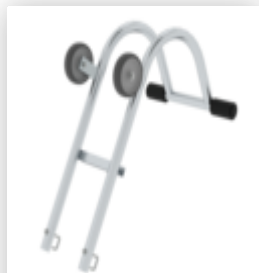

Bestell-Nr.: 019211
**nivello®-Fußplatte
für glatte
Untergründe für
Holmhöhe 58/73
mm**

Bestell-Nr.: 019254
**Führungsbeschlag
oben für Schiebe-,
Seilzug und
Mehrzweck-Leitern
73x25 mm**

Bestell-Nr.: 019216
**nivello®-
Innenschuh
elektrisch
ableitfähig 73x25
mm**

Bestell-Nr.: 019115

Eimerhaken für gebördelte Stufen- und Sprossenleitern

Bestell-Nr.: 019114

Dachrinnenhalter Stahl/verzinkt

Bestell-Nr.: 019902

Stufenmodul MaxxStep Länge 356mm

Bestell-Nr.: 019319

Leiterkopfsicherung Dachrinne

Bestell-Nr.: 019310

Leiterkopfsicherung Sprossen- und Stufenloch Ø 36 mm

Bestell-Nr.: 019315

Leiterkopfsicherung Haken Ø 35 mm

Bestell-Nr.: 019318

Leiterkopfsicherung Balken

Bestell-Nr.: 019101

Ausstiegsholm einschiebbar für Schiebeleitern geeignet Anbau gerade links

Bestell-Nr.: 019102

Ausstiegsholm einschiebbar für Schiebeleitern geeignet Anbau gerade rechts

Bestell-Nr.: 011179

Firstbügel

Bestell-Nr.: 019280

**Aufsteckteil
"Glasreiniger" für
Sprossenleitern**

Bestell-Nr.: 040344