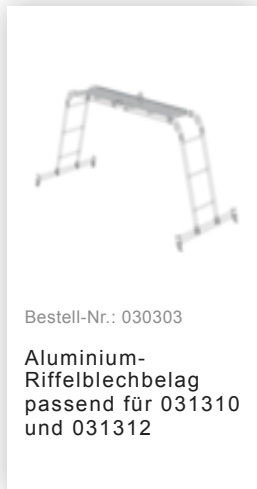

Zubehör für dieses Produkt

Zubehör für die Produktfamilie