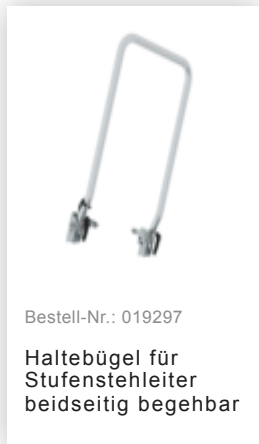

Bestell-Nr.: 042206

Stufen-Stehleiter

beidseitig begehbar mit
clip-step relax 2x3 Stufen

Zubehör für dieses Produkt

Zubehör für die Produktfamilie

Bestell-Nr.: 019325

**Zubehör-Paket
"Sicherer Stand
Outdoor"**

Bestell-Nr.: 019841

**Leiterwandhalter
XL**

Bestell-Nr.: 019219

**nivello®-Fußplatte
elektrisch
ableitfähig für
Holmhöhe 58/73
mm**

Bestell-Nr.: 019213

**nivello®-Fußplatte
für Gitterroste
126x89 mm**

Bestell-Nr.: 019211

**nivello®-Fußplatte
für glatte
Untergründe für
Holmhöhe 58/73
mm**

Bestell-Nr.: 019224

**nivello®-Fußplatte
Kralle**

Bestell-Nr.: 019216

**nivello®-
Innenschuh
elektrisch
ableitfähig 73x25
mm**

Bestell-Nr.: 019810