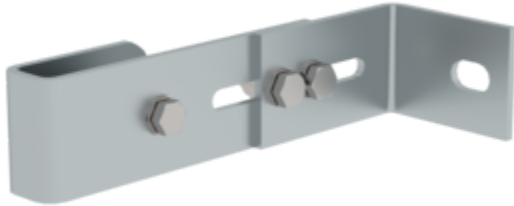

Bestell-Nr.: 063250

**Wandhalter, verstellbar
165-205mm, Stahl-
verzinkt**

Zubehör für dieses Produkt

Bestell-Nr.: 063278

Wandhalter für
Blecfassade