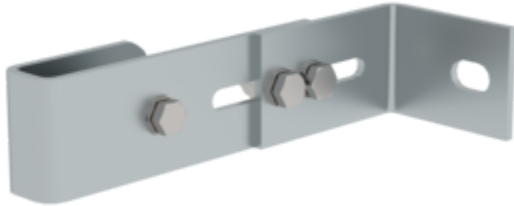

Bestell-Nr.: 063250

Wandhalter, verstellbar
165-205mm, Stahl-
verzinkt

Zubehör für dieses Produkt