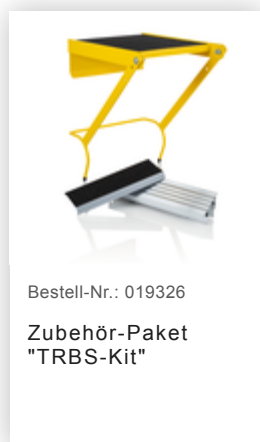

Bestell-Nr.: 033510

Sprossen-Stehleiter treppengängig 2x5 Sprossen

Zubehör für die Produktfamilie

Bestell-Nr.: 019326

Zubehör-Paket
"TRBS-Kit"

Bestell-Nr.: 019324

Zubehör-Paket
"Sicherer Stand"

Bestell-Nr.: 019325

Zubehör-Paket
"Sicherer Stand
Outdoor"

Bestell-Nr.: 019327

Zubehör-Paket
"Praktische Helfer
1"

Bestell-Nr.: 019900

Einhängepodest
R13 für
Sprossenleitern
RAL 1021

Bestell-Nr.: 019910

Einhängetritt R13
für Sprossenleitern

Bestell-Nr.: 019213

nivello®-Fußplatte
für Gitterroste
126x89 mm

Bestell-Nr.: 019211

nivello®-Fußplatte
für glatte
Untergründe für
Holmhöhe 58/73
mm

Bestell-Nr.: 019224

nivello®-Fußplatte
Kralle

Bestell-Nr.: 019215

nivello®-
Innenschuh
elektrisch
ableitfähig 58x25
mm

Bestell-Nr.: 019219

nivello®-Fußplatte elektrisch ableitfähig für Holmhöhe 58/73 mm

Bestell-Nr.: 019270

Ablageschale für Sprossen-Stehleiter gelb RAL 1021