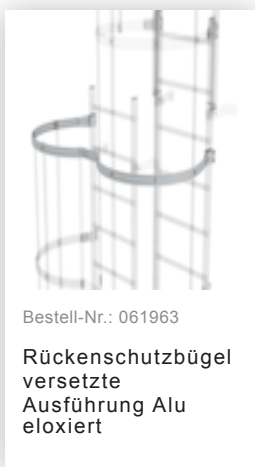

Bestell-Nr.: 064270

Sonderwandhalter,
Verstellbereich
500-600mm,
Edelstahl

Bestell-Nr.: 064271

Sonderwandhalter,
Verstellbereich
600-700mm,
Edelstahl

Bestell-Nr.: 064272

Sonderwandhalter,
Verstellbereich
700-800mm,
Edelstahl

Bestell-Nr.: 068961

Umsteigeplattform
zwischen
Leiterzügen Ø 700
mm Edelstahl V2A

Bestell-Nr.: 061960

Zwischenplattform,
klappbar Alu
eloxiert

Bestell-Nr.: 063499

Zugangssicherung
einhängbar Alu-
blank, Höhe 1190
mm

Bestell-Nr.: 063497

Zugangssicherung-
Abschlussstüre

Bestell-Nr.: 077530

Steigschutzschiene
1,40m mit
Verbindungsflasche
Stahl verzinkt

Bestell-Nr.: 077531

Steigschutzschiene
1,96m mit
Verbindungsflasche
Stahl verzinkt