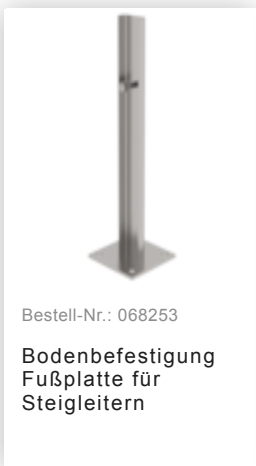

Bestell-Nr.: 061264

Leiterteil Alu eloxiert 7 Sprossen

Zubehör für die Produktfamilie

 <p>Bestell-Nr.: 068239 Verbindungsstrebe Edelstahl</p>	 <p>Bestell-Nr.: 061236 Steigleiterverbinder 200 mm Aluguss</p>	 <p>Bestell-Nr.: 068236 Steigleiterverbinder 200 mm</p>	 <p>Bestell-Nr.: 063257 Wandhalter U- Bügel, starr Wandabstand 150 mm</p>	 <p>Bestell-Nr.: 063259 Wandhalter U- Bügel, starr Wandabstand 200 mm</p>
 <p>Bestell-Nr.: 063263 Wandhalter U- Bügel, verstellbar 165-205mm, Stahl verzinkt</p>	 <p>Bestell-Nr.: 063260 Wandhalter U- Bügel, verstellbar 200-275mm, Stahl verzinkt</p>	 <p>Bestell-Nr.: 063267 Wandhalter U- Bügel, verstellbar 275-375mm, Stahl verzinkt</p>	 <p>Bestell-Nr.: 063275 Wandhalter U- Bügel, verstellbar 375-500mm, Stahl verzinkt</p>	 <p>Bestell-Nr.: 063249 Wandhalter, starr 200mm, Stahl verzinkt</p>

Bestell-Nr.: 064270

Sonderwandhalter,
Verstellbereich
500-600mm,
Edelstahl

Bestell-Nr.: 064271

Sonderwandhalter,
Verstellbereich
600-700mm,
Edelstahl

Bestell-Nr.: 064272

Sonderwandhalter,
Verstellbereich
700-800mm,
Edelstahl

Bestell-Nr.: 068961

Umsteigeplattform
zwischen
Leiterzügen Ø 700
mm Edelstahl V2A

Bestell-Nr.: 061960

Zwischenplattform,
klappbar Alu
eloxiert

Bestell-Nr.: 063499

Zugangssicherung
einhängbar Alu-
blank, Höhe 1190
mm

Bestell-Nr.: 063497

Zugangssicherung-
Abschlussstüre

Bestell-Nr.: 077530

Steigschutzschiene
1,40m mit
Verbindungsflasche
Stahl verzinkt

Bestell-Nr.: 077531

Steigschutzschiene
1,96m mit
Verbindungsflasche
Stahl verzinkt