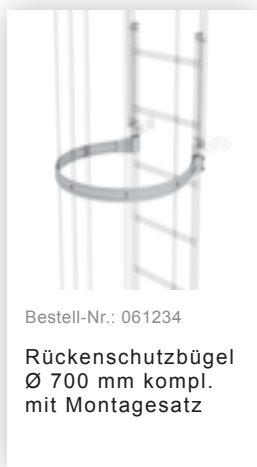

Bestell-Nr.: 064270

Sonderwandhalter,
Verstellbereich
500-600mm,
Edelstahl

Bestell-Nr.: 064271

Sonderwandhalter,
Verstellbereich
600-700mm,
Edelstahl

Bestell-Nr.: 064272

Sonderwandhalter,
Verstellbereich
700-800mm,
Edelstahl

Bestell-Nr.: 068961

Umsteigeplattform
zwischen
Leiterzügen Ø 700
mm Edelstahl V2A

Bestell-Nr.: 061960

Zwischenplattform,
klappbar Alu
eloxiert

Bestell-Nr.: 063499

Zugangssicherung
einhängbar Alu-
blank, Höhe 1190
mm

Bestell-Nr.: 063497

Zugangssicherung-
Abschlussstüre

Bestell-Nr.: 077530

Steigschutzschiene
1,40m mit
Verbindungsflasche
Stahl verzinkt

Bestell-Nr.: 077531

Steigschutzschiene
1,96m mit
Verbindungsflasche
Stahl verzinkt