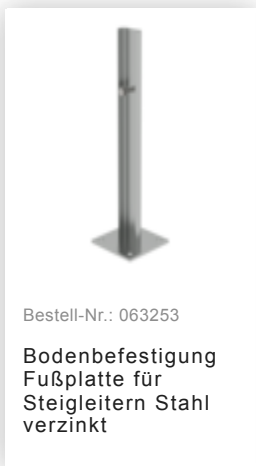

Bestell-Nr.: 061264

Leiterteil Alu eloxiert 7 Sprossen

Zubehör für die Produktfamilie

 <p>Bestell-Nr.: 068239 Verbindungsstrebe Edelstahl</p>	 <p>Bestell-Nr.: 061236 Steigleiterverbinder 200 mm Aluguss</p>	 <p>Bestell-Nr.: 068236 Steigleiterverbinder 200 mm</p>	 <p>Bestell-Nr.: 063257 Wandhalter U- Bügel, starr Wandabstand 150 mm</p>	 <p>Bestell-Nr.: 063259 Wandhalter U- Bügel, starr Wandabstand 200 mm</p>
 <p>Bestell-Nr.: 063263 Wandhalter U- Bügel, verstellbar 165-205mm, Stahl verzinkt</p>	 <p>Bestell-Nr.: 063260 Wandhalter U- Bügel, verstellbar 200-275mm, Stahl verzinkt</p>	 <p>Bestell-Nr.: 063267 Wandhalter U- Bügel, verstellbar 275-375mm, Stahl verzinkt</p>	 <p>Bestell-Nr.: 063275 Wandhalter U- Bügel, verstellbar 375-500mm, Stahl verzinkt</p>	 <p>Bestell-Nr.: 063249 Wandhalter, starr 200mm, Stahl verzinkt</p>

Bestell-Nr.: 064270

Sonderwandhalter,
Verstellbereich
500-600mm,
Edelstahl

Bestell-Nr.: 064271

Sonderwandhalter,
Verstellbereich
600-700mm,
Edelstahl

Bestell-Nr.: 064272

Sonderwandhalter,
Verstellbereich
700-800mm,
Edelstahl

Bestell-Nr.: 068961

Umsteigeplattform
zwischen
Leiterzügen Ø 700
mm Edelstahl V2A

Bestell-Nr.: 061960

Zwischenplattform,
klappbar Alu
eloxiert

Bestell-Nr.: 063499

Zugangssicherung
einhängbar Alu-
blank, Höhe 1190
mm

Bestell-Nr.: 063497

Zugangssicherung-
Abschlussstüre

Bestell-Nr.: 077530

Steigschutzschiene
1,40m mit
Verbindungsflasche
Stahl verzinkt

Bestell-Nr.: 077531

Steigschutzschiene
1,96m mit
Verbindungsflasche
Stahl verzinkt