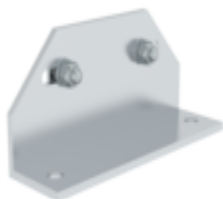

Bestell-Nr.: 600204

**Treppe 60° Stufenbreite
600 mm 4 Stufen
Aluminium geriffelt**

Zubehör für dieses Produkt

Bestell-Nr.: 600284

Zweiter Handlauf
für Treppe 60° 4
Stufen

Zubehör für die Produktfamilie

Bestell-Nr.: 690925

Fußwinkel zur
Bodenbefestigung
1 Stück

Bestell-Nr.: 019176

Inventaraufkleber

Bestell-Nr.: 019175

Prüfplakette 40 x
40 mm