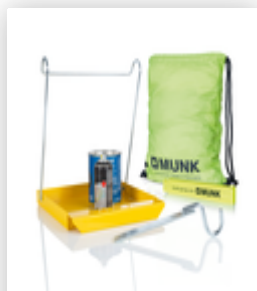

Bestell-Nr.: 033032

Sprossen-Stehleiter 4-
teilig mit nivello®-
Traverse 4x8 Sprossen

Zubehör für die Produktfamilie

Bestell-Nr.: 019327

Zubehör-Paket
"Praktische Helfer
1"

Bestell-Nr.: 019900

Einhängepodest
R13 für
Sprossenleitern
RAL 1021

Bestell-Nr.: 019910

Einhängetritt R13
für Sprossenleitern

Bestell-Nr.: 019213

nivello®-Fußplatte
für Gitterroste
126x89 mm

Bestell-Nr.: 019211

nivello®-Fußplatte
für glatte
Untergründe für
Holmhöhe 58/73
mm