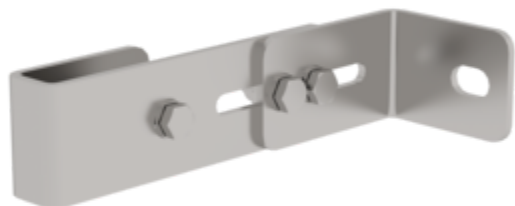

Bestell-Nr.: 068250

**Wandhalter, verstellbar  
165-205mm, Edelstahl**

**Zubehör für dieses Produkt**

---