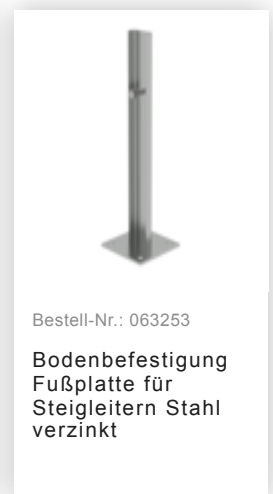

Bestell-Nr.: 064183

Attika-Überstieg Edelstahl

Sonderlänge 1200mm

Zubehör für die Produktfamilie

Bestell-Nr.: 062180

**Montagesatz
Ballast für
Attikaüberstiege**

Bestell-Nr.: 060960

**Ausstiegsgeländer
seitlich 2000 mm
mit Ballast**

Bestell-Nr.: 060962

**Fußleiste für
Ausstiegsgeländer
seitlich**

Bestell-Nr.: 060986

**Verlängerung
Distanzstück
Montagesatz**

Bestell-Nr.: 060964

**Ausstiegsgeländer
seitlich 2000 mm
mit Ballast
freistehend**

Bestell-Nr.: 060966

**Fußleiste für
Ausstiegsgeländer
seitlich 2 m
freistehend**

Bestell-Nr.: 060968

**Ausstiegsgeländer
seitlich Metaldach-
Deckschale**

Bestell-Nr.: 063500

**Sicherungsschranke
Alu-blank**

Bestell-Nr.: 063502

**Sicherungstüre
ohne
Steigschutzschiene
Ausführung ab 01-
2010**

Bestell-Nr.: 063253

**Bodenbefestigung
Fußplatte für
Steigleitern Stahl
verzinkt**

Bestell-Nr.: 068253

**Bodenbefestigung
Fußplatte für
Steigleitern**