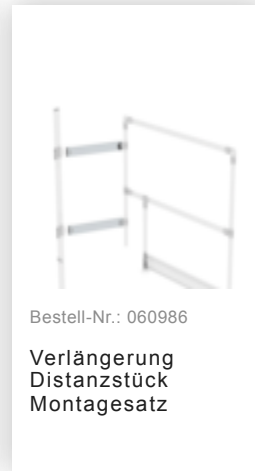

Bestell-Nr.: 064183

Attika-Überstieg Edelstahl

Sonderlänge 1200mm

Zubehör für die Produktfamilie

Bestell-Nr.: 062180

**Montagesatz
Ballast für
Attikaüberstiege**

Bestell-Nr.: 060960

**Ausstiegsgeländer
seitlich 2000 mm
mit Ballast**

Bestell-Nr.: 060962

**Fußleiste für
Ausstiegsgeländer
seitlich**

Bestell-Nr.: 060986

**Verlängerung
Distanzstück
Montagesatz**

Bestell-Nr.: 060964

**Ausstiegsgeländer
seitlich 2000 mm
mit Ballast
freistehend**