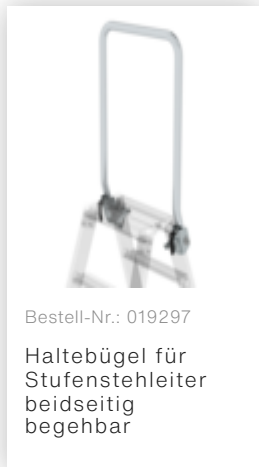

Bestell-Nr.: 043803

**Stufen-Stehleiter 250
kg beidseitig begehbar
mit clip-step R13 2x3
Stufen**

Zubehör für dieses Produkt

Bestell-Nr.: 019297

Haltebügel für
Stufenstehtleiter
beidseitig
begehbar

Zubehör für die Produktfamilie

| | | | | |
|---|--|---|--|---|
|  <p>Bestell-Nr.: 019325</p> <p>Zubehör-Paket "Sicherer Stand Outdoor"</p> |  <p>Bestell-Nr.: 019213</p> <p>nivello®-Fußplatte für Gitterroste 126x89 mm</p> |  <p>Bestell-Nr.: 019211</p> <p>nivello®-Fußplatte für glatte Untergründe für Holmhöhe 58/73 mm</p> |  <p>Bestell-Nr.: 019224</p> <p>nivello®-Fußplatte Kralle</p> |  <p>Bestell-Nr.: 019219</p> <p>nivello®-Fußplatte elektrisch ableitfähig für Holmhöhe 58/73 mm</p> |
|  <p>Bestell-Nr.: 019216</p> <p>nivello®- Innenschuh elektrisch ableitfähig 73x25 mm</p> |  <p>Bestell-Nr.: 019940</p> <p>Erdspitzen für Leitern mit nivello- Leiterschuh</p> |  <p>Bestell-Nr.: 019847</p> <p>Rollen anschraubbar für Holm 73 mm</p> |  <p>Bestell-Nr.: 019810</p> <p>Transporthubrolle für Stufenstehtleiter ø 125 mm</p> |  <p>Bestell-Nr.: 019841</p> <p>Leiterwandhalter XL</p> |
|  <p>Bestell-Nr.: 019115</p> <p>Eimerhaken für gebördelte Stufen- und Sprossenleitern</p> |  <p>Bestell-Nr.: 019189</p> <p>Glieder- Kettensicherung</p> |  <p>Bestell-Nr.: 019188</p> <p>Knoten- Kettensicherung</p> |  <p>Bestell-Nr.: 019915</p> <p>Holmverlängerung für Leiterholm mit Holmhöhe 73 mm</p> |  <p>Bestell-Nr.: 019176</p> <p>Inventaraufkleber</p> |