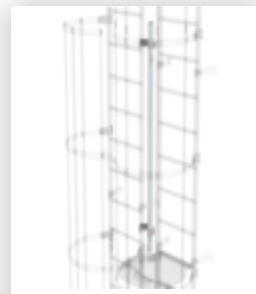

Bestell-Nr.: 510231

**Mehrzügige Steigleiter
mit Rückenschutz
(Maschinen) Aluminium
blank 12,12m**

Zubehör für die Produktfamilie

Bestell-Nr.: 062963

**Rückenschutzbügel
versetzte
Ausführung Alu
blank**

Bestell-Nr.: 063961

**Umsteigeplattform
zwischen
Leiterzügen Ø 700
mm Stahl verzinkt**

Bestell-Nr.: 061236

**Steigleiterverbinder
200 mm Aluguss**

Bestell-Nr.: 062274

**Sicherungsstrebe
für versetzte
Ausführung Alu
blank**

Bestell-Nr.: 068239

**Verbindungsstrebe
Edelstahl**

Bestell-Nr.: 063257

**Wandhalter U-
Bügel, starr
Wandabstand 150
mm**

Bestell-Nr.: 063259

**Wandhalter U-
Bügel, starr
Wandabstand 200
mm**

Bestell-Nr.: 063263

**Wandhalter U-
Bügel, verstellbar
165-205mm, Stahl
verzinkt**