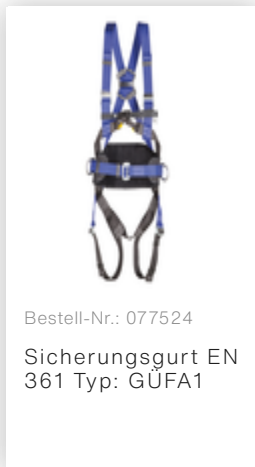

Bestell-Nr.: 077581

Sicherungsläufer Güfa Flexx

Zubehör für die Produktfamilie

Bestell-Nr.: 077585

Koffer für
Sicherungsläufer
für GÜFA und
GÜFA Flexx

Bestell-Nr.: 077524

Sicherungsgurt EN
361 Typ: GÜFA1