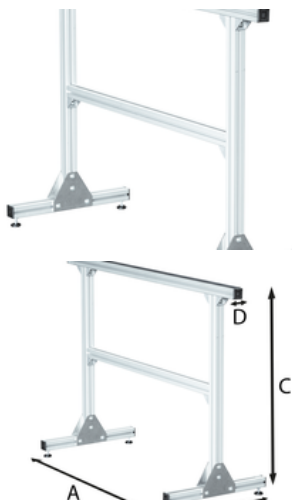

- Möglichkeit zur Befestigung von Anschlägen oder Bauteilen durch Profilnut
- Maximale Belastung: 200 kg

zudem zusätzliche Sicherheit während der Arbeit.

Dank der stabilen Schraubverbindungen und der höhenverstellbaren Queraussteifung bietet unser Aluminium-Arbeitsbock eine hohe Standsicherheit, sodass Sie sich in jeder Hinsicht auf Ihre Aufgaben konzentrieren können. Die verstellbaren Tellerfüße ermöglichen eine einfache Anpassung an verschiedene Bodenbeläge (Unebenheiten).

Unser Arbeitsbock verfügt zudem über Profilnuten, die es Ihnen ermöglichen, Anschläge oder andere Bauteile sicher zu befestigen. Die Nuten können auch durch die mitgelieferte Abdeckung verschlossen werden, damit sich kein Schmutz darin verfängt. Mit einer maximalen Belastung von 200 kg stellt unser Arbeitsbock sicher, dass er auch den anspruchsvollsten Anforderungen standhält.

Lieferumfang

- Bausatz Arbeitsbock zur Selbstmontage: 1 x

Weitere Produktbilder