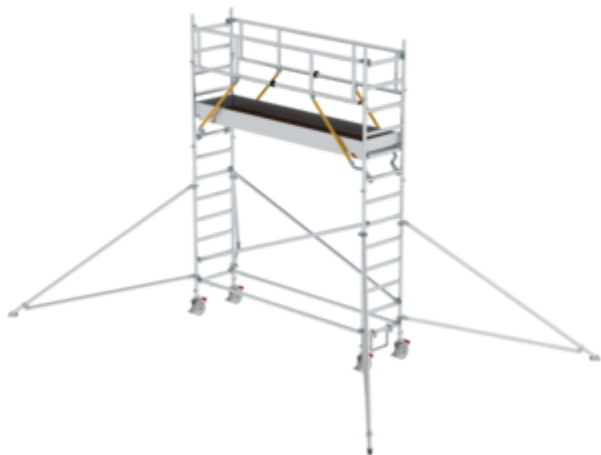

Bestell-Nr.: 156349

Rollgerüst SG 0,75 x 3,0 m mit Ausleger

Plattformhöhe [mm]

3070	4470	5590	6430	7550	8390	9510
10350						

Spezifikation

Arbeitshöhe 5,07 m	Gerüstlänge 6,57 m	Gerüstitze 4,24 m	Gerüsthöhe 4,34 m	Plattformbreite 750 mm
Plattformlänge 3 m	Belastbarkeit 2 kN/m ²	Transportmaß (zuzüglich Verpackung) 3300 x 800 x 650 mm, 143 kg	Einsatz Innenbereich, mittiger Aufbau möglich & zulässig	Einsatz Innenbereich, seitlicher Aufbau möglich & zulässig
Einsatz Außenbereich, mittiger Aufbau möglich & zulässig	Einsatz Außenbereich, seitlicher Aufbau möglich & zulässig	Ballastierung Gerüst, im Innenbereich, mittiger Aufbau 0 kg	Ballastierung Gerüst, im Innenbereich, seitlicher Aufbau 0 kg	Ballastierung Gerüst, im Außenbereich, mittiger Aufbau 0 kg
Ballastierung Gerüst, im Außenbereich, seitlicher Aufbau 0 kg	Geschäftsbereich MUNK Günzburger Steigtechnik	Plattformhöhe 3,07 m		

Fakten

- Rollgerüst aus stabilem Aluminium-Rundrohr mit geschweißten Rahmenteilen
- Dank vorlaufenden Geländern rundum gesichert, von Ebene zu Ebene auf- und abbaubar
- Alle Gerüstteile sind auch einzeln als Ersatz- oder Erweiterungsteile erhältlich

- Stabil und flexibel durch klappbare Ausleger
- Ideal auch für den wandseitigen Aufbau oder das Verfahren in engen Gängen
- Vier Lenkrollen Ø 200 mm mit zentrischer Lasteinleitung, Feststellern und Spindeln für Höhenausgleich
- Aluminium-Bordbretter und Geländerrahmen mit integrierter Knieleiste zur Absturzsicherung
- Werkzeugloser Auf- und Abbau dank Steckverbindungen und Schnellverschlüssen
- Geringes Gewicht der Einzelteile für ein einfaches Handling
- Unterschiedliche Plattformlängen erhältlich (1,80 / 2,45 / 3,0 m)
- Lastklasse/Gerüstgruppe 3: 2,0 kN/m²
- Zusätzliche Bordbretter für Zwischenplattformen sind bei länderspezifischen Anforderungen (z. B. Österreich und Frankreich) optional erhältlich