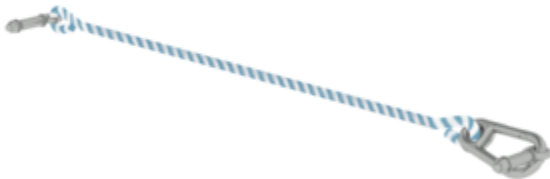

Bestell-Nr.: 050125

Sicherungsseil für Überbrückung

Modellvarianten

Spezifikation

Gewicht 0,22 kg	Transportmaß 280 x 195 x 25 mm, 0,22 kg	Geschäftsbereich MUNK Günzburger Steigtechnik	Bestell-Nr. 050125	Preis 35,00 €
---------------------------	---	---	------------------------------	-------------------------

Fakten

- Optimaler Schutz vor Stürzen und Unfällen
- Flexibles Seil für einfache Handhabung
- Bewährte Zubehörteile machen Treppen, Überstiege und Laufstege noch praktischer im Einsatz. Für alle angebotenen Artikel sind auch nach vielen Jahren noch die gängigsten Zubehörteile erhältlich, welche zur Selbstmontage geliefert werden.
- Passend für Überbrückung 70° mit Bestell-Nr. 303404-303408
- Sicherungsseil mit Karabinerhaken und Ösenschraube für Plattformbreite 600 mm