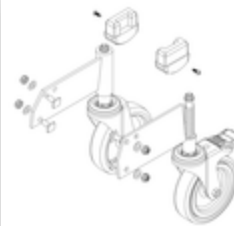

Bestell-Nr.: 059203

Podesttreppe beids.  
begehbar mit Federrolle  
Korundbeschichtung R13  
3 Stufen

## Ersatzteile

Bestell-Nr.: 019246

Innenschuh für  
Podesttreppe für  
Holmmaß 57x24  
mm

Bestell-Nr.: 800007

Seitengeländer  
inkl. Montagesatz

Bestell-Nr.: 800010

Rollensatz  
Aufstiegsteil inkl.  
Aufnahmen

Bestell-Nr.: 800012

Rollensatz  
Aufstiegsteil inkl.  
Aufnahmen

Bestell-Nr.: 800014

Montagesatz für  
Podesttreppe  
komplett beidseitig

Bestell-Nr.: 800015

Montagesatz für  
Aufstieg  
Podesttreppe

Bestell-Nr.: 800017