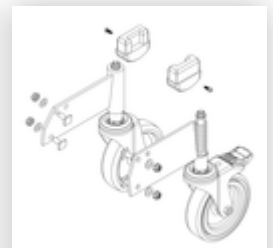

Bestell-Nr.: 800020

Montagesatz für
stirns. Geländer

Bestell-Nr.: 800021

Montagesatz für
Seitengeländer

Bestell-Nr.: 800023

Stützteil
Podesttreppe inkl.
Montagesatz
passend für 2
Stufen

Bestell-Nr.: 800024

Rollensatz
Aufstiegsteil inkl.
Aufnahmen

Bestell-Nr.: 800025

**Rollensatz
antistatisch
Aufstiegsteil
elektrisch
ableitfähig**

Bestell-Nr.: 800051

**Aufstieg
Podesttreppe 2
Stufen
Korundbeschichtung
inkl. Montagesatz**

Bestell-Nr.: 800052

**Plattform mit AL-
Belagprofil R13**

Bestell-Nr.: 800154

**Rollensatz Stützteil
inkl. Montagesatz**

Bestell-Nr.: 800155

**Rollensatz Stützteil
antistatisch
elektrisch
ableitfähig**