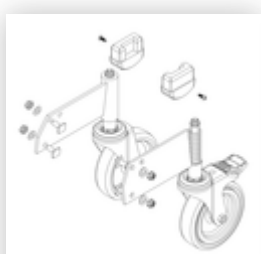

Bestell-Nr.: 800007

Seitengeländer
inkl. Montagesatz

Bestell-Nr.: 800013

Montagesatz für
Podesttreppe
komplett einseitig

Bestell-Nr.: 800015

Montagesatz für
Aufstieg
Podesttreppe

Bestell-Nr.: 800016

Montagesatz für
Stützteil

Bestell-Nr.: 800020

Montagesatz für
stirns. Geländer

Bestell-Nr.: 800021

Montagesatz für
Seitengeländer

Bestell-Nr.: 800023

Stützteil
Podesttreppe inkl.
Montagesatz
passend für 2
Stufen

Bestell-Nr.: 800024

Rollensatz
Aufstiegsteil inkl.
Aufnahmen

Bestell-Nr.: 800025

**Rollensatz
antistatisch
Aufstiegsteil
elektrisch
ableitfähig**

Bestell-Nr.: 800051

**Aufstieg
Podesttreppe 2
Stufen
Korundbeschichtung
inkl. Montagesatz**

Bestell-Nr.: 800052

**Plattform mit AL-
Belagprofil R13**

Bestell-Nr.: 800154

**Rollensatz Stützteil
inkl. Montagesatz**

Bestell-Nr.: 800155

**Rollensatz Stützteil
antistatisch
elektrisch
ableitfähig**