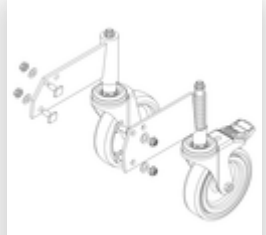

Bestell-Nr.: 800007

Seitengeländer
inkl. Montagesatz

Bestell-Nr.: 800013

Montagesatz für
Podesttreppe
komplett einseitig

Bestell-Nr.: 800015

Montagesatz für
Aufstieg
Podesttreppe

Bestell-Nr.: 800016

Montagesatz für
Stützteil

Bestell-Nr.: 800020

Montagesatz für
stirns. Geländer

Bestell-Nr.: 800021

Montagesatz für
Seitengeländer

Bestell-Nr.: 800023

Stützteil
Podesttreppe inkl.
Montagesatz
passend für 2
Stufen

Bestell-Nr.: 800024

Rollensatz
Aufstiegsteil inkl.
Aufnahmen

Bestell-Nr.: 800025

**Rollensatz
antistatisch
Aufstiegsteil
elektrisch
ableitfähig**

Bestell-Nr.: 800051

**Aufstieg
Podesttreppe 2
Stufen
Korundbeschichtung
inkl. Montagesatz**

Bestell-Nr.: 800052

**Plattform mit AL-
Belagprofil R13**

Bestell-Nr.: 800154

**Rollensatz Stützteil
inkl. Montagesatz**

Bestell-Nr.: 800155

**Rollensatz Stützteil
antistatisch
elektrisch
ableitfähig**