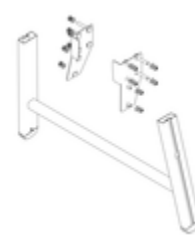

Bestell-Nr.: 054102

Podesttreppe eins.
begehbar mit Federrollen
Korundbeschichtung R13
2 Stufen

Ersatzteile

Bestell-Nr.: 019246

Innenschuh für
Podesttreppe für
Holmmaß 57x24
mm

Bestell-Nr.: 800006

Stirnseitiges
Geländer
Podesttreppe inkl.
Montagesatz

Bestell-Nr.: 800007

Seitengeländer
inkl. Montagesatz

Bestell-Nr.: 800013

Montagesatz für
Podesttreppe
komplett einseitig

Bestell-Nr.: 800015

Montagesatz für
Aufstieg
Podesttreppe

Bestell-Nr.: 800016

Montagesatz für
Stützteil

Bestell-Nr.: 800020

Montagesatz für
stirns. Geländer

Bestell-Nr.: 800021

Montagesatz für
Seitengeländer

Bestell-Nr.: 800023

Stützteil
Podesttreppe inkl.
Montagesatz
passend für 2
Stufen

Bestell-Nr.: 800024

Rollensatz
Aufstiegsteil inkl.
Aufnahmen

Bestell-Nr.: 800154

**Rollensatz Stützteil
inkl. Montagesatz**

Bestell-Nr.: 800155

**Rollensatz Stützteil
antistatisch
elektrisch
ableitfähig**