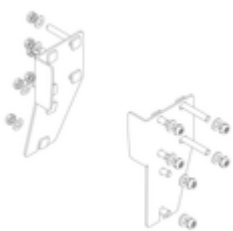

Bestell-Nr.: 054102

Podesttreppe eins.
begehbar mit Federrollen
Korundbeschichtung R13
2 Stufen

Ersatzteile

Bestell-Nr.: 019246

Innenschuh für
Podesttreppe für
Holmmaß 57x24
mm

Bestell-Nr.: 800006

Stirnseitiges
Geländer
Podesttreppe inkl.
Montagesatz

Bestell-Nr.: 800007

Seitengeländer
inkl. Montagesatz

Bestell-Nr.: 800013

Montagesatz für
Podesttreppe
komplett einseitig

Bestell-Nr.: 800015

Montagesatz für
Aufstieg
Podesttreppe

Bestell-Nr.: 800016

Montagesatz für
Stützteil

Bestell-Nr.: 800020

Montagesatz für
stirns. Geländer

Bestell-Nr.: 800021

Montagesatz für
Seitengeländer

Bestell-Nr.: 800023

Stützteil
Podesttreppe inkl.
Montagesatz
passend für 2
Stufen

Bestell-Nr.: 800024

Rollensatz
Aufstiegsteil inkl.
Aufnahmen

Bestell-Nr.: 800154

**Rollensatz Stützteil
inkl. Montagesatz**

Bestell-Nr.: 800155

**Rollensatz Stützteil
antistatisch
elektrisch
ableitfähig**