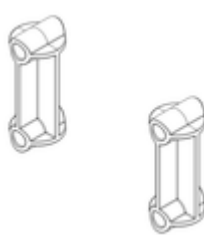

Bestell-Nr.: 054102

Podesttreppe eins.
begehbar mit Federrollen
Korundbeschichtung R13
2 Stufen

Ersatzteile

Bestell-Nr.: 019246

Innenschuh für
Podesttreppe für
Holmmaß 57x24
mm

Bestell-Nr.: 800006

Stirnseitiges
Geländer
Podesttreppe inkl.
Montagesatz

Bestell-Nr.: 800007

Seitengeländer
inkl. Montagesatz

Bestell-Nr.: 800013

Montagesatz für
Podesttreppe
komplett einseitig

Bestell-Nr.: 800015

Montagesatz für
Aufstieg
Podesttreppe

Bestell-Nr.: 800016

Montagesatz für
Stützteil

Bestell-Nr.: 800020

Montagesatz für
stirns. Geländer

Bestell-Nr.: 800021

Montagesatz für
Seitengeländer

Bestell-Nr.: 800023

Stützteil
Podesttreppe inkl.
Montagesatz
passend für 2
Stufen

Bestell-Nr.: 800024

Rollensatz
Aufstiegsteil inkl.
Aufnahmen