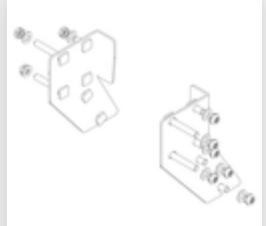

Bestell-Nr.: 054102

Podesttreppe eins.
begehbar mit Federrollen
Korundbeschichtung R13
2 Stufen

Ersatzteile

Bestell-Nr.: 019246

Innenschuh für
Podesttreppe für
Holmmaß 57x24
mm

Bestell-Nr.: 800006

Stirnseitiges
Geländer
Podesttreppe inkl.
Montagesatz

Bestell-Nr.: 800007

Seitengeländer
inkl. Montagesatz

Bestell-Nr.: 800013

Montagesatz für
Podesttreppe
komplett einseitig

Bestell-Nr.: 800015

Montagesatz für
Aufstieg
Podesttreppe

Bestell-Nr.: 800016

Montagesatz für
Stützteil

Bestell-Nr.: 800020

Montagesatz für
stirns. Geländer

Bestell-Nr.: 800021

Montagesatz für
Seitengeländer

Bestell-Nr.: 800023

Stützteil
Podesttreppe inkl.
Montagesatz
passend für 2
Stufen

Bestell-Nr.: 800024

Rollensatz
Aufstiegsteil inkl.
Aufnahmen