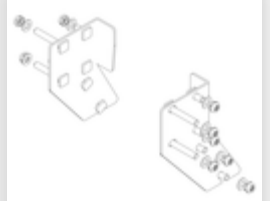

Bestell-Nr.: 054102

Podesttreppe eins.
begehbar mit Federrollen
Korundbeschichtung R13
2 Stufen

Ersatzteile

Bestell-Nr.: 019246

Innenschuh für
Podesttreppe für
Holmmaß 57x24
mm

Bestell-Nr.: 800006

Stirnseitiges
Geländer
Podesttreppe inkl.
Montagesatz

Bestell-Nr.: 800007

Seitengeländer
inkl. Montagesatz

Bestell-Nr.: 800013

Montagesatz für
Podesttreppe
komplett einseitig

Bestell-Nr.: 800015

Montagesatz für
Aufstieg
Podesttreppe

Bestell-Nr.: 800016

Montagesatz für
Stützteil

Bestell-Nr.: 800020

Montagesatz für
stirns. Geländer

Bestell-Nr.: 800021

Montagesatz für
Seitengeländer

Bestell-Nr.: 800023

Stützteil
Podesttreppe inkl.
Montagesatz
passend für 2
Stufen

Bestell-Nr.: 800024

Rollensatz
Aufstiegsteil inkl.
Aufnahmen