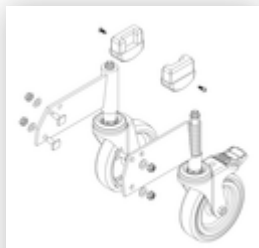

Bestell-Nr.: 800007

Seitengeländer
inkl. Montagesatz

Bestell-Nr.: 800013

Montagesatz für
Podesttreppe
komplett einseitig

Bestell-Nr.: 800015

Montagesatz für
Aufstieg
Podesttreppe

Bestell-Nr.: 800016

Montagesatz für
Stützteil

Bestell-Nr.: 800020

Montagesatz für
stirns. Geländer

Bestell-Nr.: 800021

Montagesatz für
Seitengeländer

Bestell-Nr.: 800023

Stützteil
Podesttreppe inkl.
Montagesatz
passend für 2
Stufen

Bestell-Nr.: 800024

Rollensatz
Aufstiegsteil inkl.
Aufnahmen

Bestell-Nr.: 800025

**Rollensatz
antistatisch
Aufstiegsteil
elektrisch
ableitfähig**

Bestell-Nr.: 800051

**Aufstieg
Podesttreppe 2
Stufen
Korundbeschichtung
inkl. Montagesatz**

Bestell-Nr.: 800052

**Plattform mit AL-
Belagprofil R13**

Bestell-Nr.: 800154

**Rollensatz Stützteil
inkl. Montagesatz**

Bestell-Nr.: 800155

**Rollensatz Stützteil
antistatisch
elektrisch
ableitfähig**