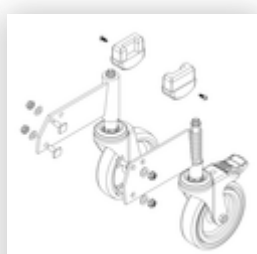

Bestell-Nr.: 800020

Montagesatz für
stirns. Geländer

Bestell-Nr.: 800021

Montagesatz für
Seitengeländer

Bestell-Nr.: 800023

Stützteil
Podesttreppe inkl.
Montagesatz
passend für 2
Stufen

Bestell-Nr.: 800024

Rollensatz
Aufstiegsteil inkl.
Aufnahmen

Bestell-Nr.: 800025

**Rollensatz
antistatisch
Aufstiegsteil
elektrisch
ableitfähig**

Bestell-Nr.: 800051

**Aufstieg
Podesttreppe 2
Stufen
Korundbeschichtung
inkl. Montagesatz**

Bestell-Nr.: 800052

**Plattform mit AL-
Belagprofil R13**

Bestell-Nr.: 800154

**Rollensatz Stützteil
inkl. Montagesatz**

Bestell-Nr.: 800155

**Rollensatz Stützteil
antistatisch
elektrisch
ableitfähig**