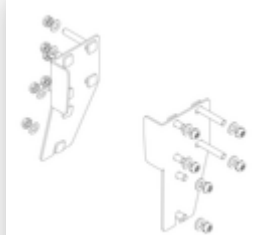

Bestell-Nr.: 054102

Podesttreppe eins.
begehbar mit Federrollen
Korundbeschichtung R13
2 Stufen

Ersatzteile

Bestell-Nr.: 019246

Innenschuh für
Podesttreppe für
Holmmaß 57x24
mm

Bestell-Nr.: 800006

Stirnseitiges
Geländer
Podesttreppe inkl.
Montagesatz

Bestell-Nr.: 800007

Seitengeländer
inkl. Montagesatz

Bestell-Nr.: 800013

Montagesatz für
Podesttreppe
komplett einseitig

Bestell-Nr.: 800015

Montagesatz für
Aufstieg
Podesttreppe

Bestell-Nr.: 800016

Montagesatz für
Stützteil

Bestell-Nr.: 800020

Montagesatz für
stirns. Geländer

Bestell-Nr.: 800021

Montagesatz für
Seitengeländer

Bestell-Nr.: 800023

Stützteil
Podesttreppe inkl.
Montagesatz
passend für 2
Stufen

Bestell-Nr.: 800024

Rollensatz
Aufstiegsteil inkl.
Aufnahmen