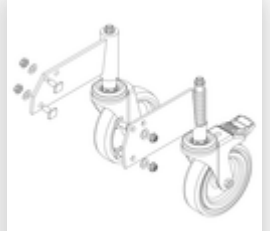

Bestell-Nr.: 800007

Seitengeländer
inkl. Montagesatz

Bestell-Nr.: 800013

Montagesatz für
Podesttreppe
komplett einseitig

Bestell-Nr.: 800015

Montagesatz für
Aufstieg
Podesttreppe

Bestell-Nr.: 800016

Montagesatz für
Stützteil

Bestell-Nr.: 800020

Montagesatz für
stirns. Geländer

Bestell-Nr.: 800021

Montagesatz für
Seitengeländer

Bestell-Nr.: 800023

Stützteil
Podesttreppe inkl.
Montagesatz
passend für 2
Stufen

Bestell-Nr.: 800024

Rollensatz
Aufstiegsteil inkl.
Aufnahmen

Bestell-Nr.: 800025

**Rollensatz
antistatisch
Aufstiegsteil
elektrisch
ableitfähig**

Bestell-Nr.: 800051

**Aufstieg
Podesttreppe 2
Stufen
Korundbeschichtung
inkl. Montagesatz**

Bestell-Nr.: 800052

**Plattform mit AL-
Belagprofil R13**

Bestell-Nr.: 800154

**Rollensatz Stützteil
inkl. Montagesatz**

Bestell-Nr.: 800155

**Rollensatz Stützteil
antistatisch
elektrisch
ableitfähig**