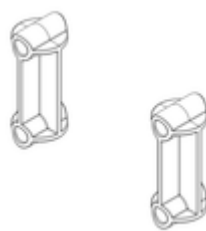

Bestell-Nr.: 054102

Podesttreppe eins.
begehbar mit Federrollen
Korundbeschichtung R13
2 Stufen

Ersatzteile

Bestell-Nr.: 019246

Innenschuh für
Podesttreppe für
Holmmaß 57x24
mm

Bestell-Nr.: 800006

Stirnseitiges
Geländer
Podesttreppe inkl.
Montagesatz

Bestell-Nr.: 800007

Seitengeländer
inkl. Montagesatz

Bestell-Nr.: 800013

Montagesatz für
Podesttreppe
komplett einseitig

Bestell-Nr.: 800015

Montagesatz für
Aufstieg
Podesttreppe

Bestell-Nr.: 800016

Montagesatz für
Stützteil

Bestell-Nr.: 800020

Montagesatz für
stirns. Geländer

Bestell-Nr.: 800021

Montagesatz für
Seitengeländer

Bestell-Nr.: 800023

Stützteil
Podesttreppe inkl.
Montagesatz
passend für 2
Stufen

Bestell-Nr.: 800024

Rollensatz
Aufstiegsteil inkl.
Aufnahmen