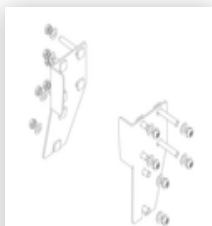

## Ersatzteile

Bestell-Nr.: 019687  
Federrolle für Podesttreppen mit Feststeller

Bestell-Nr.: 019697  
Federrolle für Podesttreppen ohne Feststeller

Bestell-Nr.: 019246  
Innenschuh für Podesttreppe für Holmmaß 57x24 mm

Bestell-Nr.: 800006  
Stirnseitiges Geländer Podesttreppe inkl. Montagesatz

Bestell-Nr.: 800007  
Seitengeländer inkl. Montagesatz

Bestell-Nr.: 800013  
Montagesatz für Podesttreppe komplett einseitig

Bestell-Nr.: 800015  
Montagesatz für Aufstieg Podesttreppe

Bestell-Nr.: 800016  
Montagesatz für Stützteil

Bestell-Nr.: 800020  
Montagesatz für stirns. Geländer

Bestell-Nr.: 800021  
Montagesatz für Seitengeländer

Bestell-Nr.: 800023  
Stützteil Podesttreppe inkl. Montagesatz

Bestell-Nr.: 800035  
Rollensatz Aufstiegsteil elektrisch ableitfähig

Bestell-Nr.: 800036  
Rollensatz antistatisch elektrisch ableitfähig

Bestell-Nr.: 800044  
Aufstieg Podesttreppe 2 Stufen inkl. Montagesatz