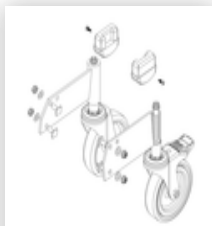

Bestell-Nr.: 051102

**Podesttreppe einseitig  
begehbar mit Federrollen  
Stahl-Gitterrost 2 Stufen**

Bestell-Nr.: 800006  
Stirnseitiges Geländer Podesttreppe inkl. Montagesatz

Bestell-Nr.: 800007  
Seitengeländer inkl. Montagesatz

Bestell-Nr.: 800013  
Montagesatz für Podesttreppe komplett einseitig

Bestell-Nr.: 800015  
Montagesatz für Aufstieg Podesttreppe

Bestell-Nr.: 800016  
Montagesatz für Stützteil

Bestell-Nr.: 800020  
Montagesatz für stirns. Geländer

Bestell-Nr.: 800021  
Montagesatz für Seitengeländer

Bestell-Nr.: 800023  
Stützteil Podesttreppe inkl. Montagesatz

Bestell-Nr.: 800035  
Rollensatz Aufstiegsteil elektrisch ableitfähig

Bestell-Nr.: 800036  
Rollensatz antistatisch elektrisch ableitfähig

Bestell-Nr.: 800044  
Aufstieg Podesttreppe 2 Stufen inkl. Montagesatz