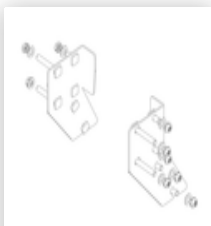

Bestell-Nr.: 051102

**Podesttreppe einseitig  
begehbar mit Federrollen  
Stahl-Gitterrost 2 Stufen**

## Ersatzteile

Bestell-Nr.: 019687  
Federrolle für Podesttreppen mit Feststeller

Bestell-Nr.: 019697  
Federrolle für Podesttreppen ohne Feststeller

Bestell-Nr.: 019246  
Innenschuh für Podesttreppe für Holmmaß 57x24 mm

Bestell-Nr.: 800006  
Stirnseitiges Geländer Podesttreppe inkl. Montagesatz

Bestell-Nr.: 800007  
Seitengeländer inkl. Montagesatz

Bestell-Nr.: 800013  
Montagesatz für Podesttreppe komplett einseitig

Bestell-Nr.: 800015  
Montagesatz für Aufstieg Podesttreppe