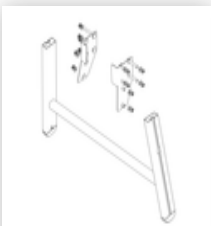

Bestell-Nr.: 051102

**Podesttreppe einseitig  
begehbar mit Federrollen  
Stahl-Gitterrost 2 Stufen**

## Ersatzteile

Bestell-Nr.: 019687  
Federrolle für Podesttreppen mit Feststeller

Bestell-Nr.: 019697  
Federrolle für Podesttreppen ohne Feststeller

Bestell-Nr.: 019246  
Innenschuh für Podesttreppe für Holmmaß 57x24 mm

Bestell-Nr.: 800006  
Stirnseitiges Geländer Podesttreppe inkl. Montagesatz

Bestell-Nr.: 800007  
Seitengeländer inkl. Montagesatz

Bestell-Nr.: 800013  
Montagesatz für Podesttreppe komplett einseitig

Bestell-Nr.: 800015  
Montagesatz für Aufstieg Podesttreppe

Bestell-Nr.: 800016  
Montagesatz für Stützteil

Bestell-Nr.: 800020  
Montagesatz für stirns. Geländer

Bestell-Nr.: 800021  
Montagesatz für Seitengeländer

Bestell-Nr.: 800023  
Stützteil Podesttreppe inkl. Montagesatz