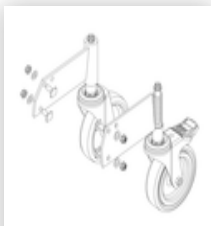

Bestell-Nr.: 051102

**Podesttreppe einseitig  
begehbar mit Federrollen  
Stahl-Gitterrost 2 Stufen**

Bestell-Nr.: 800006  
Stirnseitiges Geländer Podesttreppe inkl. Montagesatz

Bestell-Nr.: 800007  
Seitengeländer inkl. Montagesatz

Bestell-Nr.: 800013  
Montagesatz für Podesttreppe komplett einseitig

Bestell-Nr.: 800015  
Montagesatz für Aufstieg Podesttreppe

Bestell-Nr.: 800016  
Montagesatz für Stützteil

Bestell-Nr.: 800020  
Montagesatz für stirns. Geländer

Bestell-Nr.: 800021  
Montagesatz für Seitengeländer

Bestell-Nr.: 800023  
Stützteil Podesttreppe inkl. Montagesatz

Bestell-Nr.: 800035  
Rollensatz Aufstiegsteil elektrisch ableitfähig

Bestell-Nr.: 800036  
Rollensatz antistatisch elektrisch ableitfähig

Bestell-Nr.: 800044  
Aufstieg Podesttreppe 2 Stufen inkl. Montagesatz