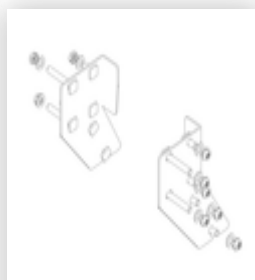

Bestell-Nr.: 058103

Podesttreppe eins.
begehbar mit Rollen und
Griffen Stahl-Gitterrost 3
Stufen

Ersatzteile

Bestell-Nr.: 019246

Innenschuh für
Podesttreppe für
Holmmaß 57x24
mm

Bestell-Nr.: 800006

Stirnseitiges
Geländer
Podesttreppe inkl.
Montagesatz

Bestell-Nr.: 800007

Seitengeländer
inkl. Montagesatz

Bestell-Nr.: 800013

Montagesatz für
Podesttreppe
komplett einseitig

Bestell-Nr.: 800015

Montagesatz für
Aufstieg
Podesttreppe

Bestell-Nr.: 800016

Montagesatz für
Stützteil

Bestell-Nr.: 800017

Montagesatz für
Streben

Bestell-Nr.: 800020

Montagesatz für
stirns. Geländer

Bestell-Nr.: 800021

Montagesatz für
Seitengeländer

Bestell-Nr.: 800027

Stützteil
Podesttreppe inkl.
Montagesatz