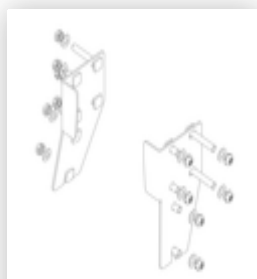

Bestell-Nr.: 058103

Podesttreppe eins.
begehbar mit Rollen und
Griffen Stahl-Gitterrost 3
Stufen

Ersatzteile

Bestell-Nr.: 019246

Innenschuh für
Podesttreppe für
Holmmaß 57x24
mm

Bestell-Nr.: 800006

Stirnseitiges
Geländer
Podesttreppe inkl.
Montagesatz

Bestell-Nr.: 800007

Seitengeländer
inkl. Montagesatz

Bestell-Nr.: 800013

Montagesatz für
Podesttreppe
komplett einseitig

Bestell-Nr.: 800015

Montagesatz für
Aufstieg
Podesttreppe

Bestell-Nr.: 800016

Montagesatz für
Stützteil

Bestell-Nr.: 800017

Montagesatz für
Streben

Bestell-Nr.: 800020

Montagesatz für
stirns. Geländer

Bestell-Nr.: 800021

Montagesatz für
Seitengeländer

Bestell-Nr.: 800027

Stützteil
Podesttreppe inkl.
Montagesatz