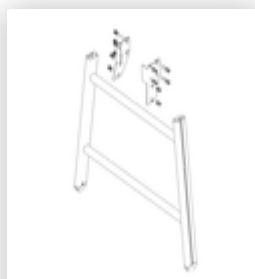

Bestell-Nr.: 058103

Podesttreppe eins.
begehbar mit Rollen und
Griffen Stahl-Gitterrost 3
Stufen

Ersatzteile

Bestell-Nr.: 019246

Innenschuh für
Podesttreppe für
Holmmaß 57x24
mm

Bestell-Nr.: 800006

Stirnseitiges
Geländer
Podesttreppe inkl.
Montagesatz

Bestell-Nr.: 800007

Seitengeländer
inkl. Montagesatz

Bestell-Nr.: 800013

Montagesatz für
Podesttreppe
komplett einseitig

Bestell-Nr.: 800015

Montagesatz für
Aufstieg
Podesttreppe

Bestell-Nr.: 800016

Montagesatz für
Stützteil

Bestell-Nr.: 800017

Montagesatz für
Streben

Bestell-Nr.: 800020

Montagesatz für
stirns. Geländer

Bestell-Nr.: 800021

Montagesatz für
Seitengeländer

Bestell-Nr.: 800027

Stützteil
Podesttreppe inkl.
Montagesatz

Bestell-Nr.: 800028

**Aussteifungsstrebe
Podesttreppe inkl.
Montagesatz**

Bestell-Nr.: 800045

**Aufstieg
Podesttreppe 3
Stufen inkl.
Montagesatz**

Bestell-Nr.: 800059

Haltegriff

Bestell-Nr.: 800060

**Rollensatz inkl.
Montagesatz**