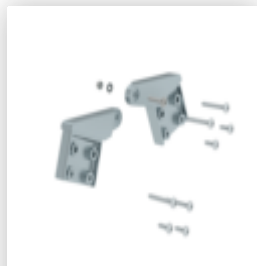

Bestell-Nr.: 042206

Stufen-Stehleiter
beidseitig begehbar mit
clip-step relax 2x3
Stufen

Ersatzteile

Bestell-Nr.: 019296

Ersatzscharnier-Set für Stufen-Stehleitern beidseitig begehbar aus Aluminium

Bestell-Nr.: 019209

nivello®-Fußplatte Standard für Holmhöhe 58/73 mm

Bestell-Nr.: 019206

nivello®-Innenschuh 73x25 mm Baujahr ab 2019

Bestell-Nr.: 019412

Eckaussteifung für Aluminium-Stufen-Stehleiter

Bestell-Nr.: 019052

ergo-pad Griffzone Typ 2 für Stufenstehleiter beidseitig begehbar

Bestell-Nr.: 019429

Spreizsicherung 1 Satz = 2 Stück, inkl. Nieten

Bestell-Nr.: 019140

Hinweis-Aufkleber für Sthleitern beidseitig begehbar Aufkleber 19020

Bestell-Nr.: 041673

Nachrüstset clip-step relax für Stufen-Stehleiter beidseitig begehbar 4 Trittauflagen