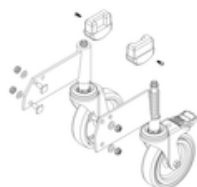

Bestell-Nr.: 050203

**Podesttreppe beidseitig
begehbar mit Federrollen
Aluminium geriffelt 3 Stufen**

Ersatzteile

 <p>Bestell-Nr.: 019246 Innenschuh für Podesttreppe für Holmmaß 57x24 mm</p>	 <p>Bestell-Nr.: 800007 Seitengeländer inkl. Montagesatz</p>	 <p>Bestell-Nr.: 800008 Plattform mit AL-Belagprofil Alu geriffelt</p>	 <p>Bestell-Nr.: 800014 Montagesatz für Podesttreppe komplett beidseitig</p>	 <p>Bestell-Nr.: 800015 Montagesatz für Aufstieg Podesttreppe</p>
 <p>Bestell-Nr.: 800017 Montagesatz für Streben</p>	 <p>Bestell-Nr.: 800021 Montagesatz für Seitengeländer</p>	 <p>Bestell-Nr.: 800026 Aufstieg Podesttreppe 3 Stufen Aluminium gerieft inkl. Montagesatz</p>	 <p>Bestell-Nr.: 800035 Rollensatz Aufstiegsteil inkl. Aufnahmen</p>	 <p>Bestell-Nr.: 800036 Rollensatz antistatisch Aufstiegsteil elektrisch ableitfähig</p>

Bestell-Nr.: 800063

**Aussteifungsstrebe
Podesttreppe 1130
mm inkl.
Montagesatz**

Bestell-Nr.: 800159

**Rollensatz Stützteil
inkl. Montagesatz**

Bestell-Nr.: 800160

**Rollensatz Stützteil
antistatisch
elektrisch
ableitfähig**