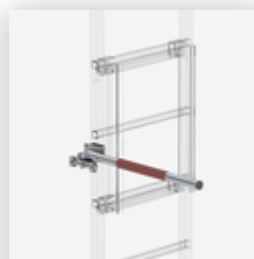

N° de commande: 061277

Extension arceau crinoline Alu éloxé

N° de commande: 062446

Sécurisation d'accès - Echelle de descente d'urgence 12 barreaux pour échelles à crinoline

N° de commande: 063504

Barrière de sécurité pour échelle de descente d'urgence

N° de commande: 063505

Barrière de sécurité pour échelle de descente d'urgence Accès par la droite

N° de commande: 063962

Sécurisation d'accès rotative Acier galvanisé

N° de commande: 060941

Plate-forme d'extension 400 x 800 mm