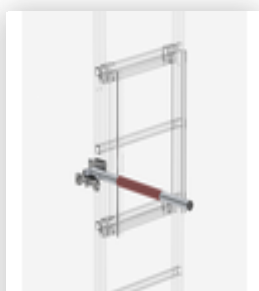

N° de commande:
061277

Extension arceau
crinoline Alu éloxé

N° de commande:
062446

Sécurisation
d'accès - Echelle
de descente
d'urgence
12 barreaux pour
échelles à
crinoline

N° de commande:
063504

Barrière de
sécurité pour
échelle de
descente
d'urgence

N° de commande:
063505

Barrière de
sécurité pour
échelle de
descente
d'urgence Accès
par la droite

N° de commande:
063962

Sécurisation
d'accès rotative
Acier galvanisé

N° de commande:
060941

Plate-forme
d'extension 400 x
800 mm