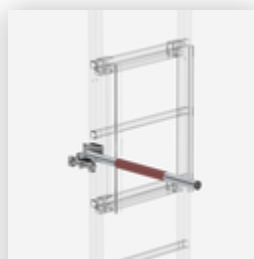

N° de commande: 062969

Marche de sortie en aluminium brut Écart 250 mm

N° de commande: 062970

Marche de sortie en aluminium brut Écart 300 mm

N° de commande: 061237

Arceau de crinoline, accès latéral Accès anodisé avec kit de montage

N° de commande: 061277

Extension arceau crinoline Alu éloxé

N° de commande: 062446

Sécurisation d'accès - Echelle de descente d'urgence 12 barreaux pour échelles à crinoline

N° de commande: 063504

Barrière de sécurité pour échelle de descente d'urgence