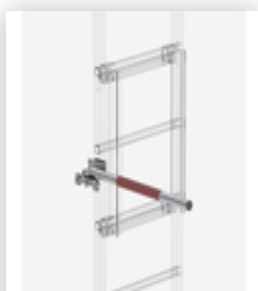

Marche de sortie
en aluminium brut
Écart 250 mm

N° de commande:
062970

Marche de sortie
en aluminium brut
Écart 300 mm

N° de commande:
061237

Arceau de
crinoline, accès
latéral Accès
anodisé avec kit
de montage

N° de commande:
061277

Extension arceau
crinoline Alu éloxé

N° de commande:
062446

Sécurisation
d'accès - Echelle
de descente
d'urgence
12 barreaux pour
échelles à
crinoline

N° de commande:
063504

Barrière de
sécurité pour
échelle de
descente
d'urgence