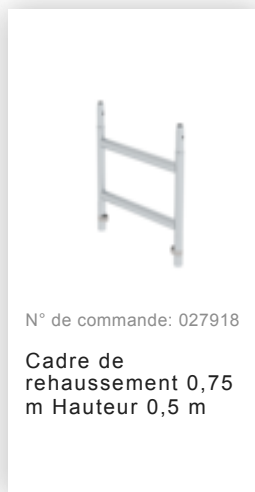

N° de commande: 154348

Échafaudage roulant 0,75
x 1,80 m avec
stabilisateur Hauteur de
plate-forme 3,07 m

Accessoires pour la famille de produits

N° de commande: 027913

Planche de bordure frontale pour une largeur d'échafaudage de 0,75 m

N° de commande: 027943

Planche de bordure latérale pour longueur d'échafaudage 1,8 m

N° de commande: 027937

Barre diagonale 1,8 m

N° de commande: 027935

Barre horizontale pour longueur d'échafaudage 1,8 m

N° de commande: 027926

Stabilisateur triangulaire

N° de commande: 027917

Roulette orientable avec broche réglable en hauteur Ø 200 mm

N° de commande: 027940

Arceau d'accès

N° de commande: 027912

Lest avec arceau de suspension RAL 1021

N° de commande: 019081

Capsule à clipser pour tubes cylindriques Ø 50 mm

N° de commande: 027920

Support d'espacement mural réglable Réglable jusqu'à 1,0 m

N° de commande: 070506

Rallonge de cadre, fixation par serrage Plage de réglage de 400 mm max.